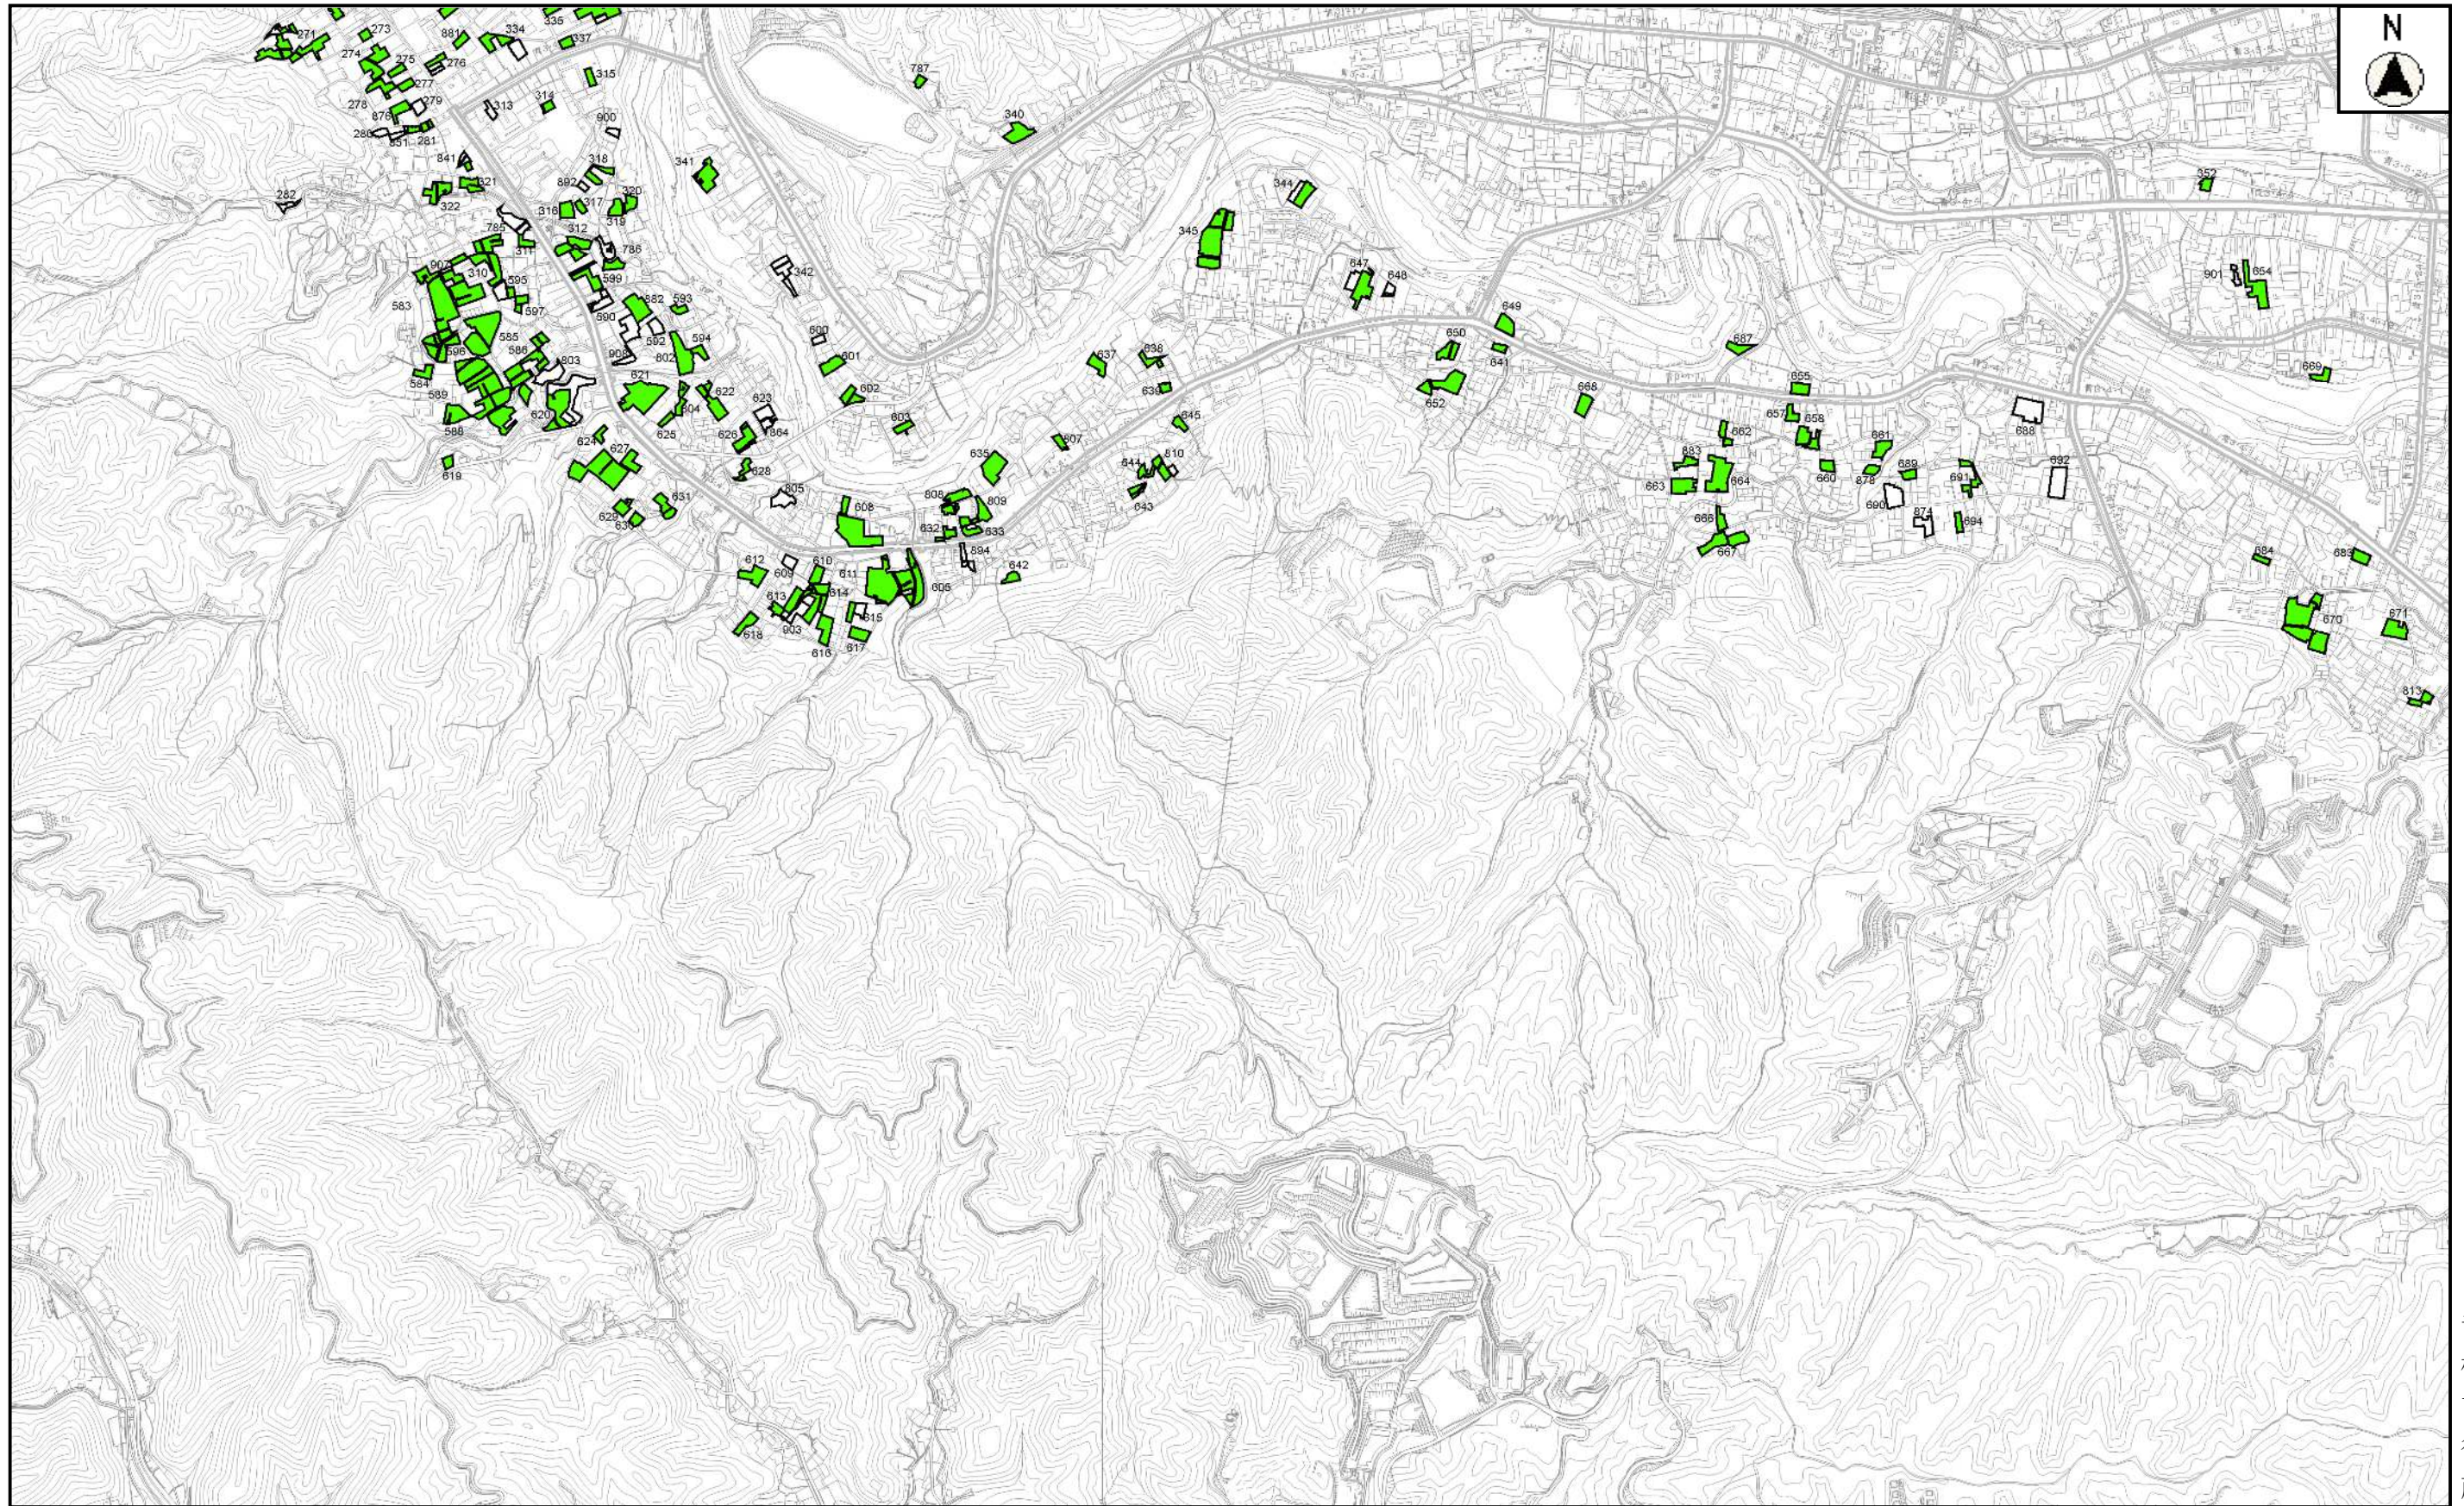

特定生産緑地（青梅市）指定図

青梅市役所

この地図は、東京都知事の承認を受けて、東京都縮尺2,500分の1地形図を利用して作成したものである。

(承認番号) 5都市基交著第23号

(承認番号) 5都市基街都第90号、令和5年6月8日

縮尺 1 : 15000

凡 例	
	都市計画生産緑地地区
	特定生産緑地既指定区域
	特定生産緑地新規指定区域
	特定生産緑地解除区域