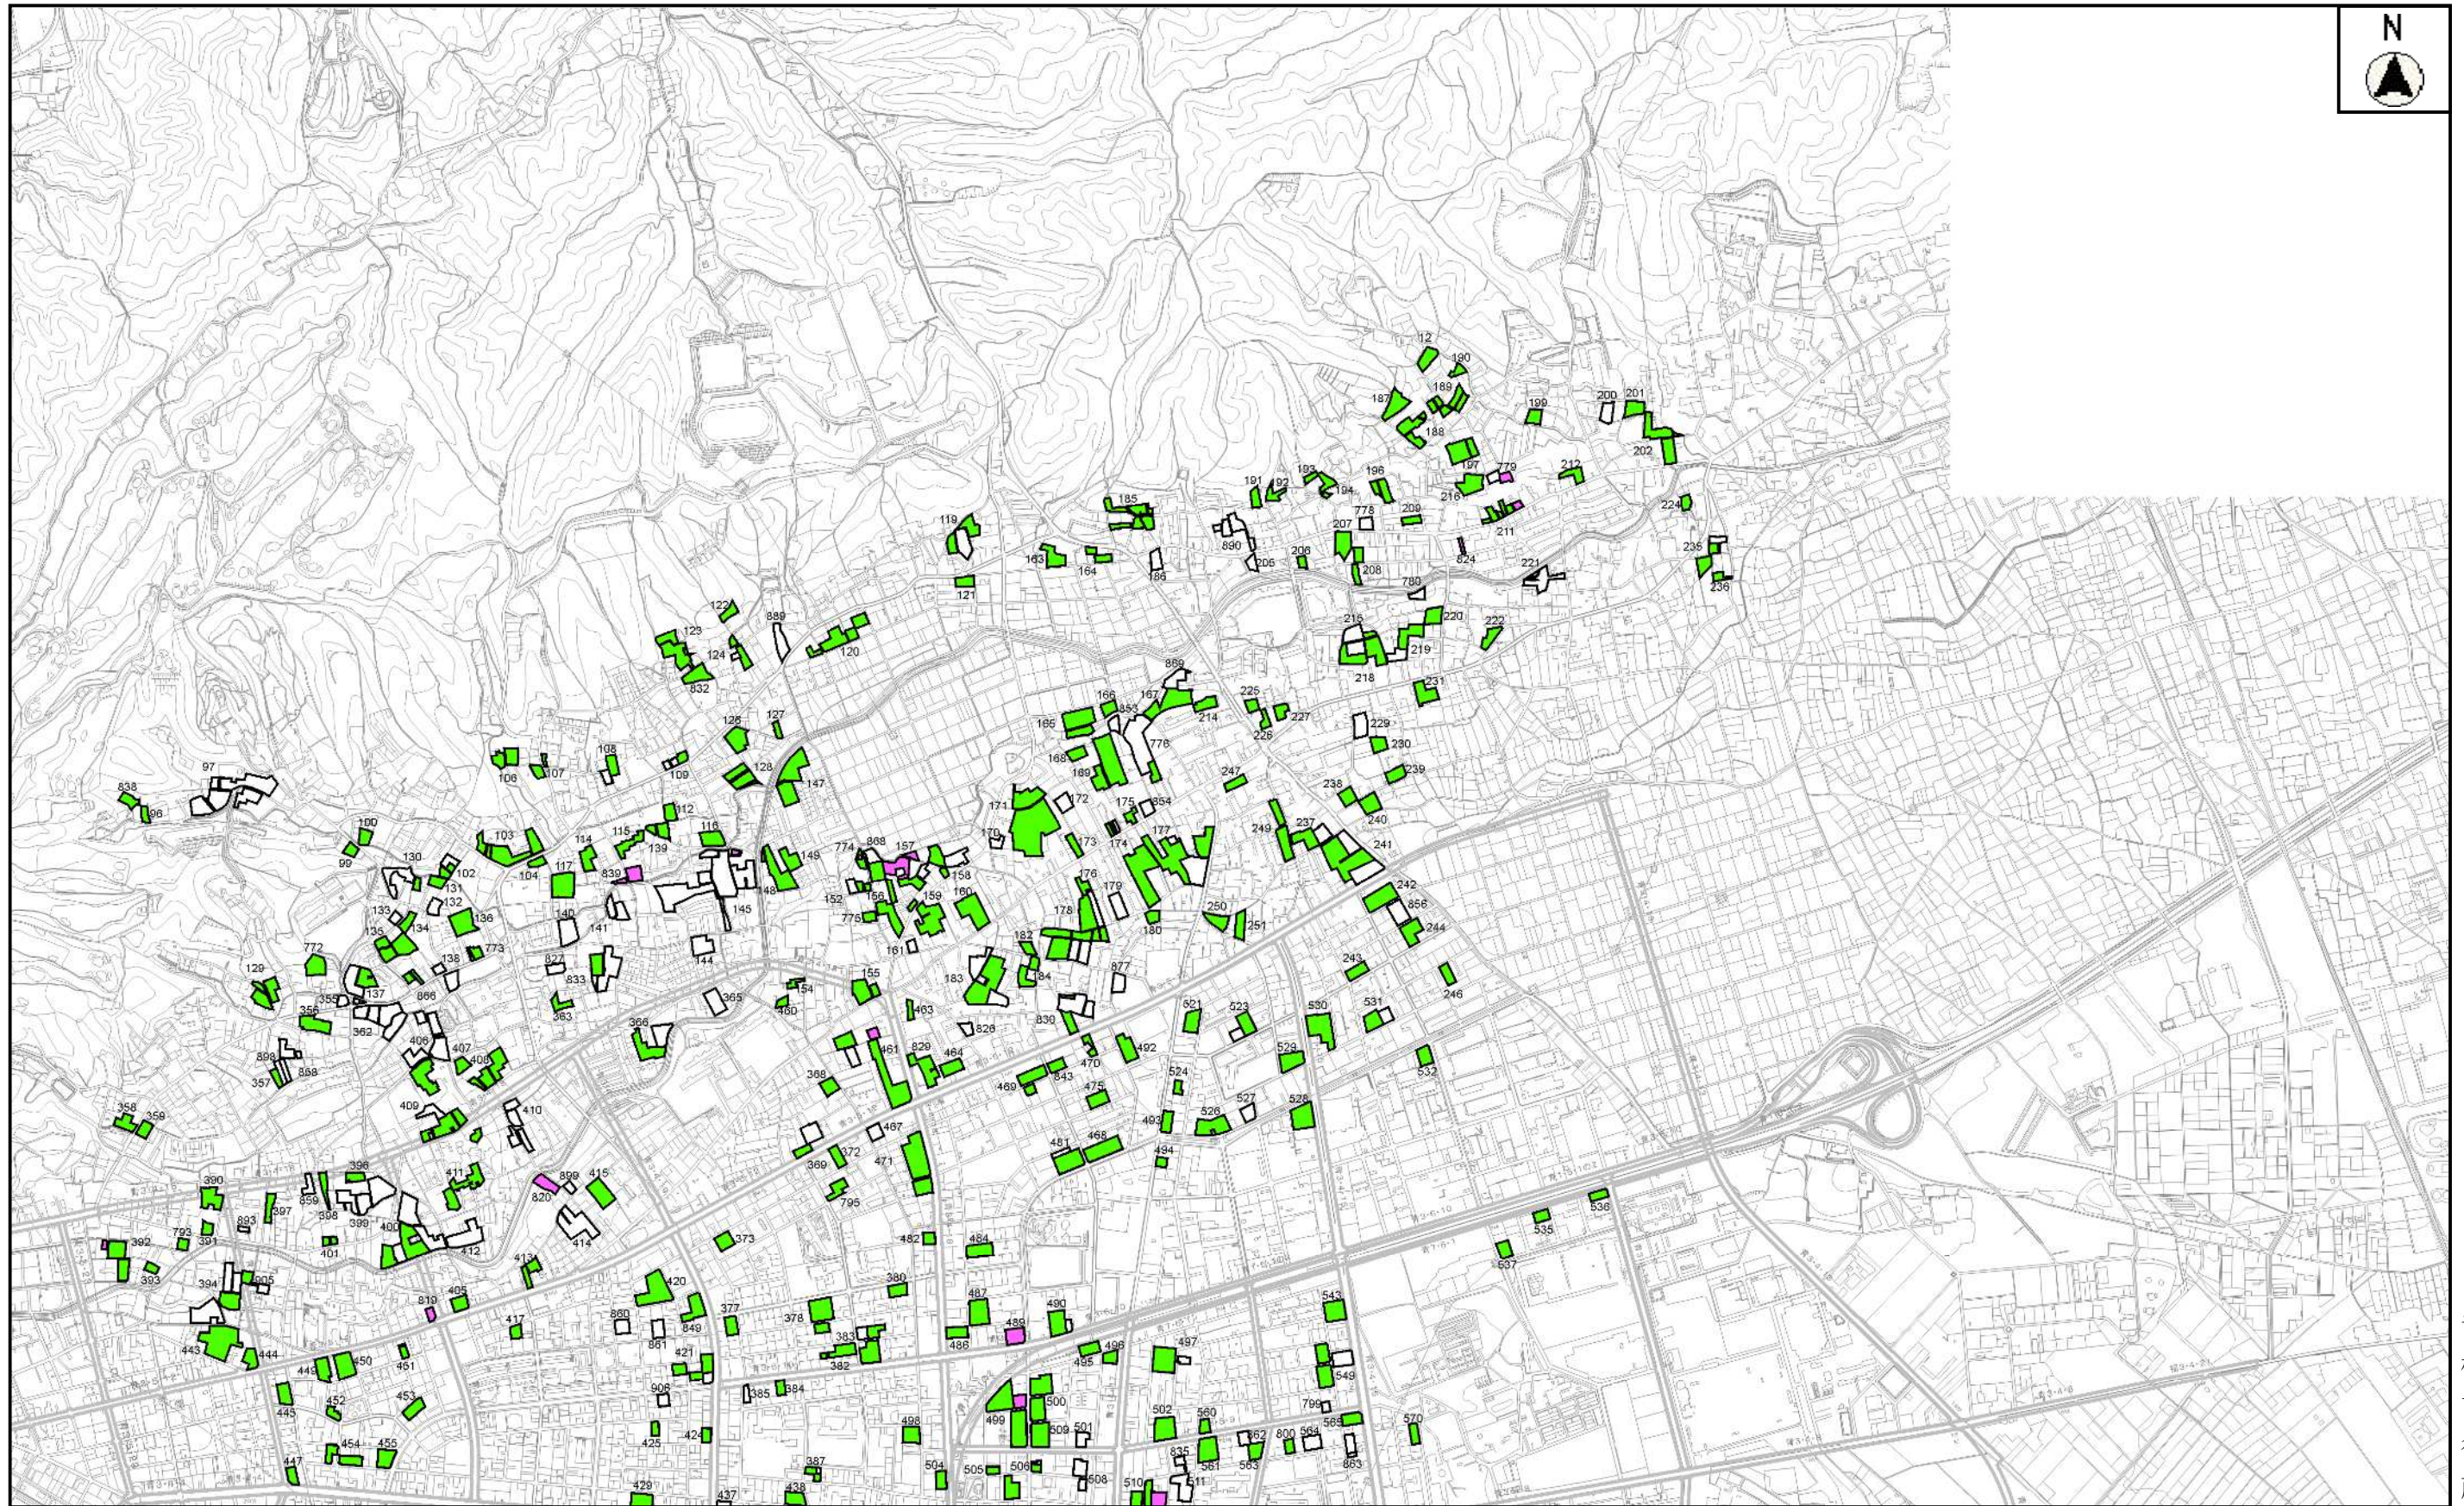

# 特定生産緑地（青梅市）指定図

青梅市役所

この地図は、東京都知事の承認を受けて、東京都縮尺2,500分の1地形図を利用して作成したものである。

(承認番号) 5都市基交著第23号

(承認番号) 5都市基街都第90号、令和5年6月8日

縮尺 1 : 15000

凡 例	
	都市計画生産緑地地区
	特定生産緑地既指定区域
	特定生産緑地新規指定区域
	特定生産緑地解除区域

# 特定生産緑地（青梅市）指定図

青梅市役所

この地図は、東京都知事の承認を受けて、東京都縮尺2,500分の1地形図を利用して作成したものである。  
 (承認番号) 5都市基交著第23号  
 (承認番号) 5都市基街都第90号、令和5年6月8日

縮尺 1 : 15000

凡 例	
	都市計画生産緑地地区
	特定生産緑地既指定区域
	特定生産緑地新規指定区域
	特定生産緑地解除区域

青梅市役所

この地図は、東京都知事の承認を受けて、東京都縮尺2,500分の1地形図を利用して作成したものである。

(承認番号) 5都市基交著第23号

(承認番号) 5都市基街都第90号、令和5年6月8日

縮尺 1 : 15000

凡 例	
	都市計画生産緑地地区
	特定生産緑地既指定区域
	特定生産緑地新規指定区域
	特定生産緑地解除区域