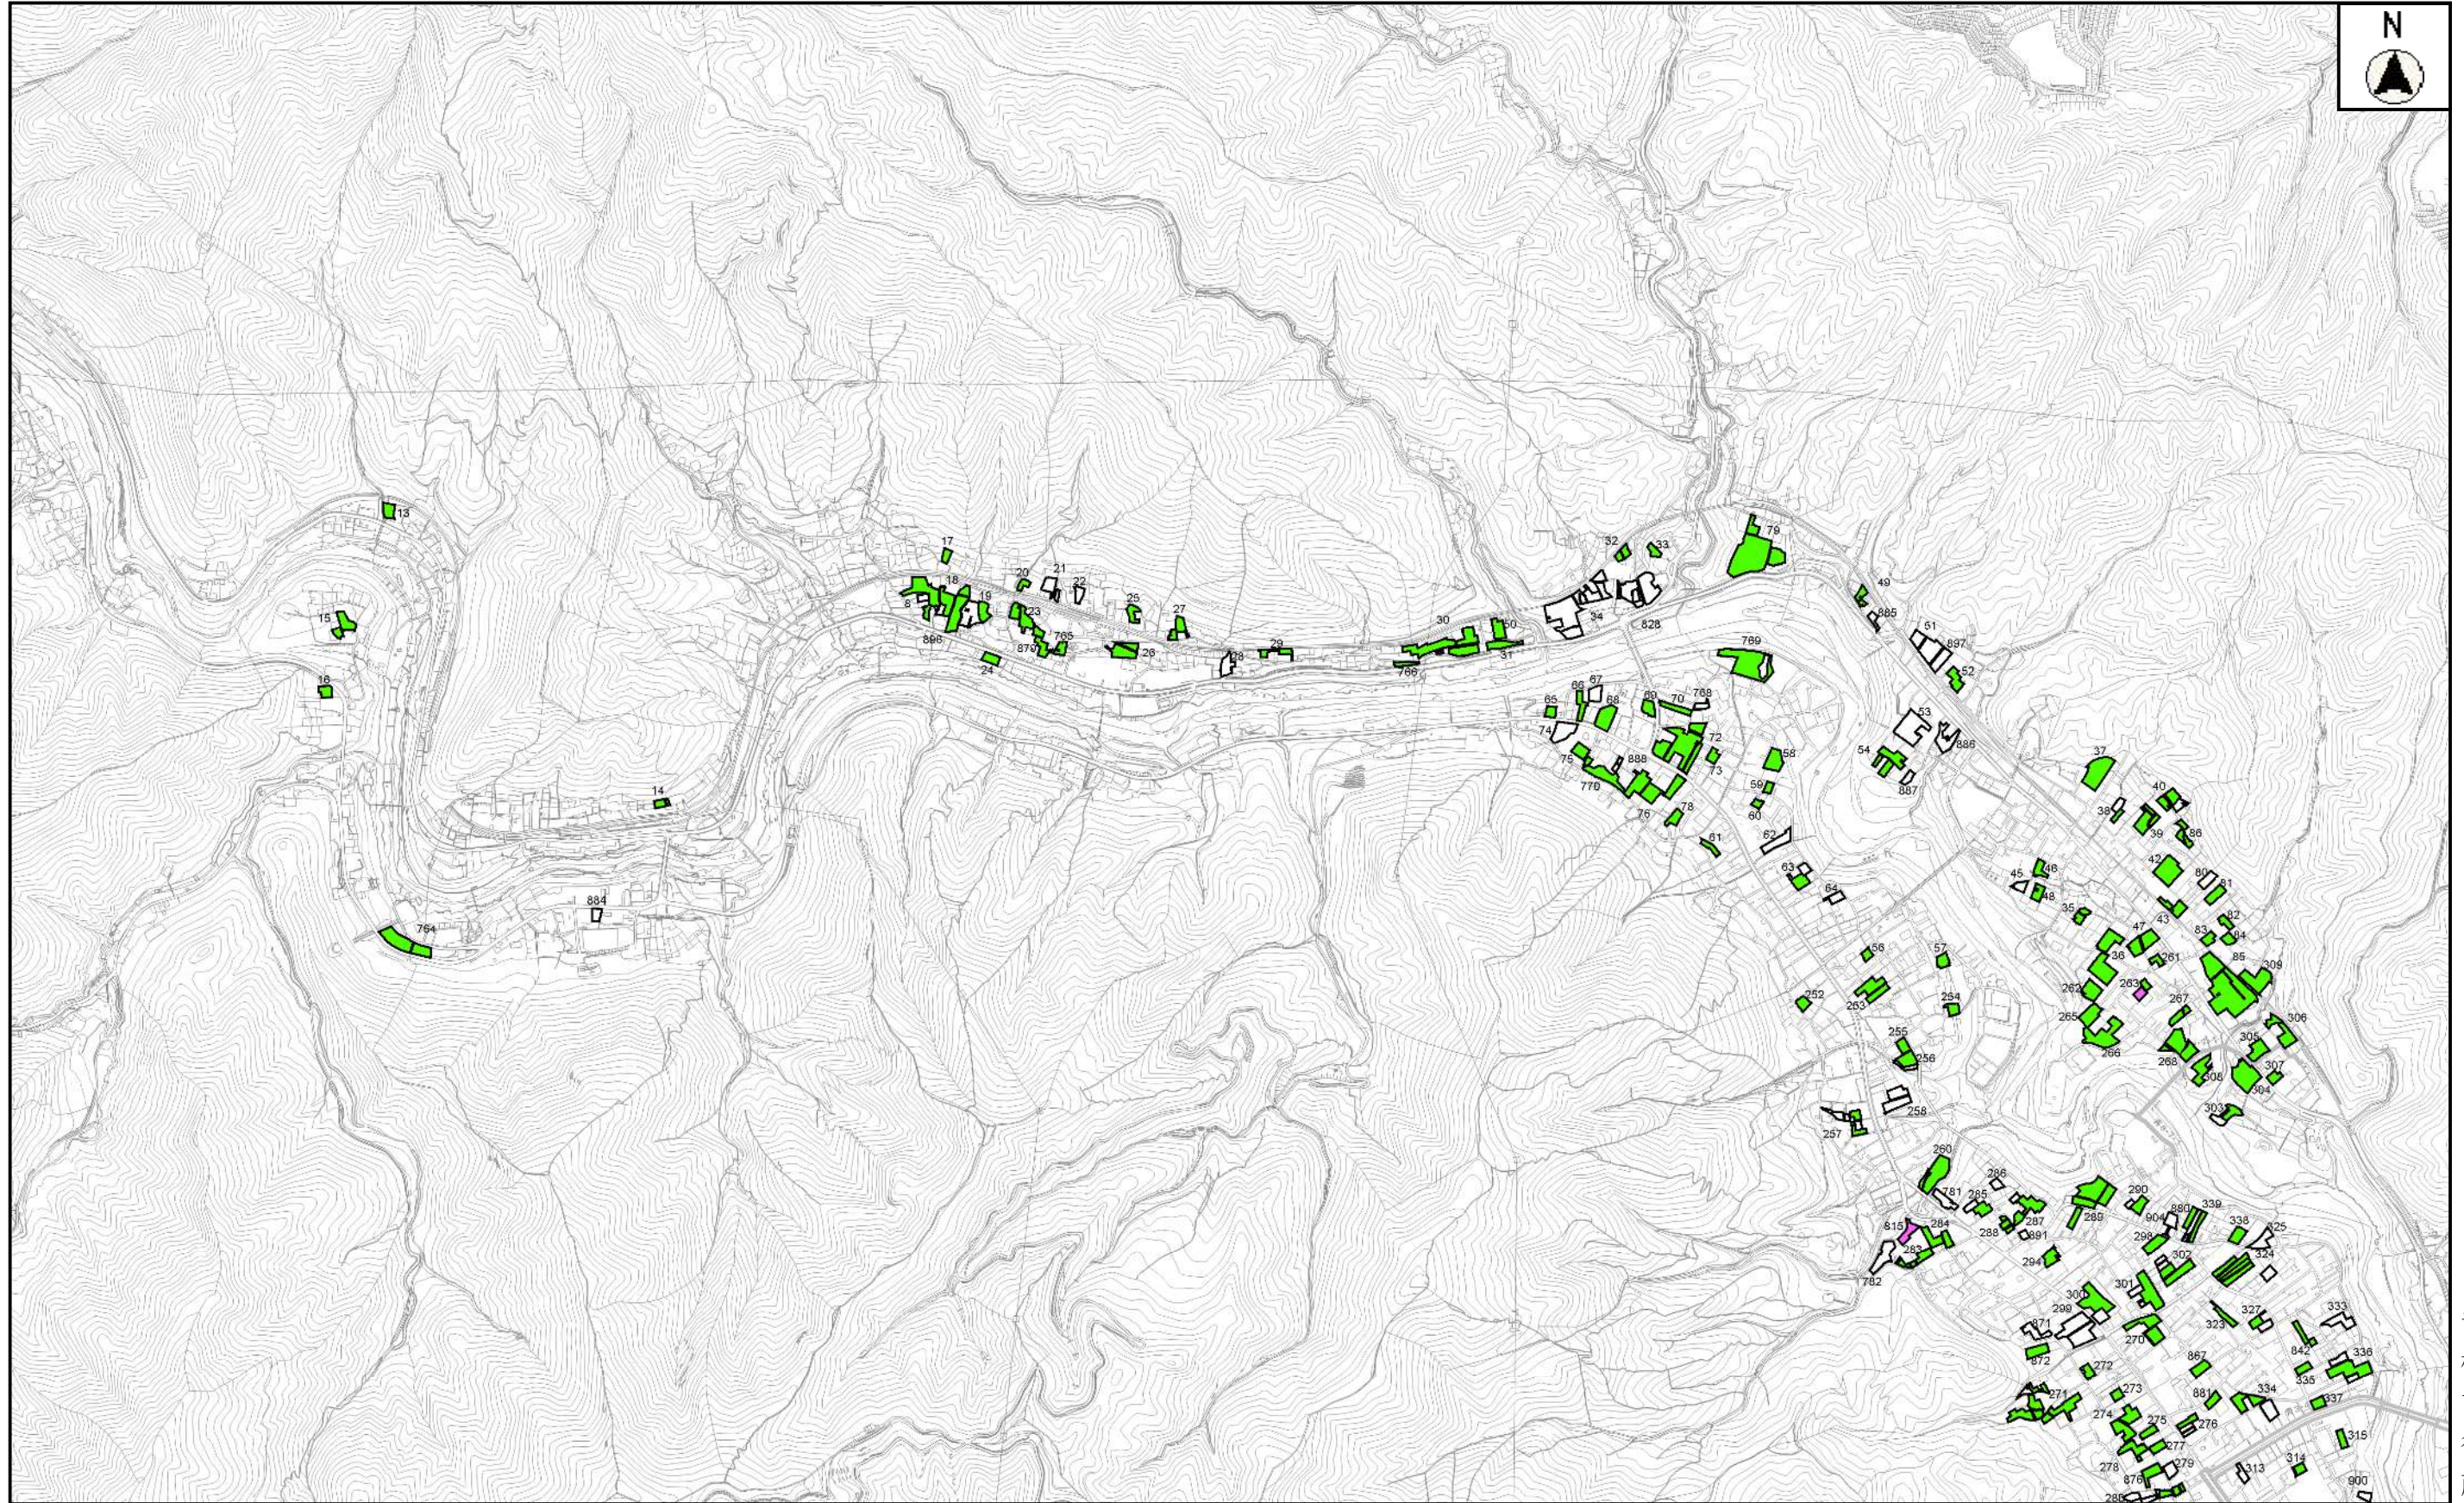

# 特定生産緑地（青梅市）指定図

青梅市役所

この地図は、東京都知事の承認を受けて、東京都縮尺2,500分の1地形図を利用して作成したものである。

(承認番号) 5都市基交著第23号

(承認番号) 5都市基街都第90号、令和5年6月8日

縮尺 1 : 15000

凡 例	
	都市計画生産緑地地区
	特定生産緑地既指定区域
	特定生産緑地新規指定区域
	特定生産緑地解除区域

# 特定生産緑地（青梅市）指定図

青梅市役所

この地図は、東京都知事の承認を受けて、東京都縮尺2,500分の1地形図を利用して作成したものである。  
 (承認番号) 5都市基交著第23号  
 (承認番号) 5都市基街都第90号、令和5年6月8日

縮尺 1 : 15000

凡 例	
	都市計画生産緑地地区
	特定生産緑地既指定区域
	特定生産緑地新規指定区域
	特定生産緑地解除区域

青梅市役所

この地図は、東京都知事の承認を受けて、東京都縮尺2,500分の1地形図を利用して作成したものである。

(承認番号) 5都市基交著第23号

(承認番号) 5都市基街都第90号、令和5年6月8日

縮尺 1 : 15000

凡 例	
	都市計画生産緑地地区
	特定生産緑地既指定区域
	特定生産緑地新規指定区域
	特定生産緑地解除区域