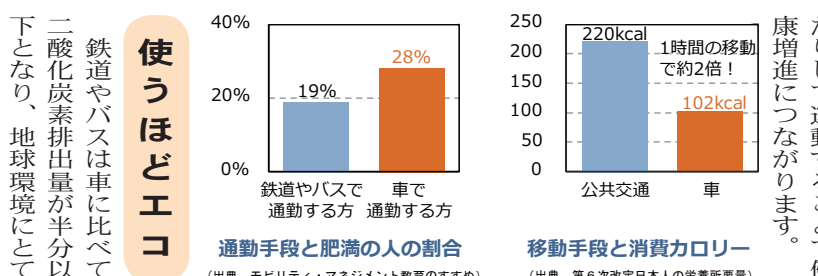

青梅・南相馬スクラム支援子ども交流事業 夏休み青梅子ども体験塾を開催

市では、東日本大震災以降、不自由な生活を余儀なくされている南相馬市の小学生を招待し、「夏休み青梅子ども体験塾」を開催しました。

8月21日～23日の2泊3日の日程で、御岳山で、ムササビ観察や御岳山たいけんスタンプラリーなど、市内小学生との交流プログラムを実施し、南相馬市の子どもたちに青梅の自然を体験してもらいました。

日程・内容

- ▷ 8月21日(火) … 御岳ビジターセンターでの歓迎会
 - ▷ 8月22日(水) … 御岳山での交流事業
 - ▷ 8月23日(木) … 都内見学協賛 みたけ山観光協会、御岳登山鉄道(株)、細谷火工(株)
- 問い合わせ 秘書広報課交流担当

現状はピンチ

現在、市内では鉄道やバスが運行されており、公共交通に恵まれた地域であると言えます。

しかしながら近年、公共交通の利用者は減少を続け、交通事業者の努力や行政の補助金だけでは路線の維持が難しくなっています。

利用者が減ると、交通事業者の運賃収入が減少し、運行経費を賄うことができなくなり、運行経費を抑えるため、便数や路線数を縮小せざるを得なくなります。

その結果、利便性が低下して、さらに利用者が減少する悪循環になり、さらには利用者減少による悪循環