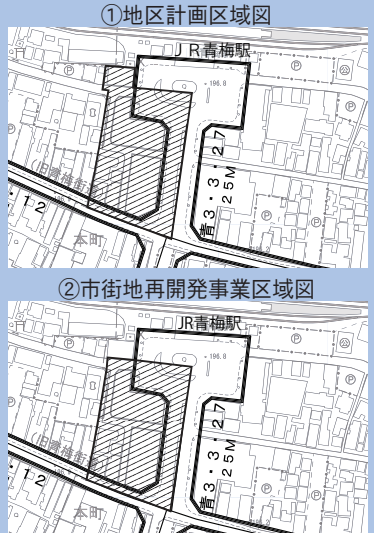

※訪問員が訪問する際は、日本年金機構が発行した顔写真入りの身分証明書を提示します。

火葬場の定期修繕に伴う使用制限

火葬場火葬炉定期修繕に伴い、一部火葬炉が使用できなくなるため、火葬場使用受付を一部の時間帯に制限します。

ご理解とご協力をお願いします。

地域包括支援センター嘱託職員募集

市では、地域包括支援センターの業務に従事する嘱託職員を募集します。

応募資格 普通自動車運転免許をお持ちで、ケアマネジャーの資格を有する方

勤務日時 月々金曜日 午前8時30分〜午後

※面接の日は、別途連絡します。

特別相談多重債務110番

都と連携して多重債務特別相談を実施します。借金のごでお困りの方は、ぜひご相談ください。

弁護士 弁護士 1件30分 相談時間 費用無料 申し込み 電話で市市民安全課市民相談係へ

青梅市情報公開・個人情報保護運営審議会

日時 8月21日(火) 午後2時〜4時30分 傍聴受付 当日の午後1時30分〜45分に会場入り口

内容 保有個人情報を取り扱う事務についての報告等 報公開文書係

青梅市葬儀生前契約サポート事業の市内葬祭事業者向け説明会

市では、単身等で葬儀や納骨等を任せられる親族等がない市民に対し、葬儀の生前契約のサポートを目的とした「青梅市葬儀生前契約サポート事業」の実施にあたり、市内葬祭事業者向け説明会を開催します。

日時 8月24日(金) 午後2時から 会場 市役所2階206会議室 対象 市内に本店・支店等の業務拠点を有する葬祭事業者 問い合わせ 生活福祉課生活自立支援担当

平成30年秋の交通安全講習会

交通事故の防止を図るため、市民を対象に、講習会を開催します。映画のほか、事故の実例などから交通安全についてお話しします。

高年齢者が関与する交通安全 交通安全課市民安全係

日程	会場
8月25日(土)	河辺北会館
27日(月)	霞共益会館
28日(火)	梅郷市民センター
29日(水)	沢井市民センター
30日(木)	青梅市民センター
31日(金)	成木市民センター
9月1日(土)	河辺南自治会館
3日(月)	今井市民センター
4日(火)	東青梅市民センター
5日(水)	小曾木市民センター
6日(木)	新町市民センター
7日(金)	長淵市民センター

※各会場とも午後7時開会

青梅都市計画青梅駅前西地区地区計画(原案)・青梅都市計画青梅駅前地区第一種市街地再開発事業(原案)の縦覧および説明会

市では、JR青梅駅前の西側において、①青梅都市計画青梅駅前西地区地区計画(原案)および②青梅都市計画青梅駅前地区第一種市街地再開発事業(原案)を作成しましたので、縦覧および説明会を開催します。

この地区計画(原案)および市街地再開発事業(原案)は、老朽化した共同ビルや周辺の木造建築物等の敷地の統合を行い、敷地内に有効な空地を確保し、緊急車両が進入可能な区画道路や有効空地を整備するとともに、土地の高度利用と都市機能の更新を図り、商業と住宅等が高度に融合する複合型居住施設の形成を目的としています。