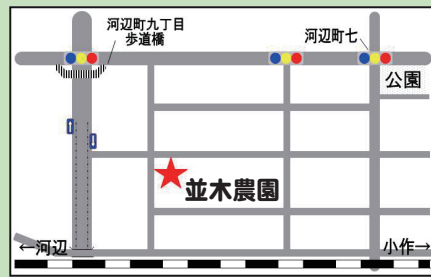

応募方法 12月25日までに応募用紙を電子メール

飲 食 販 売 参加条件等 地産地消等環境に配慮する▽ごみを極力出さず出た容器等は持ち帰る▽出展にかかる費用は出展者が負担

開催日時 12月9日(土) 午前10時から 雨天決行 場所 河辺町7-3-5 農園主 並木 すみ江

「並木農園」見学会開催 農業体験農園とは、市民農園のような区画貸しの農園ではなく、農園主の指導のもと野菜づくりが体験できる農園です。