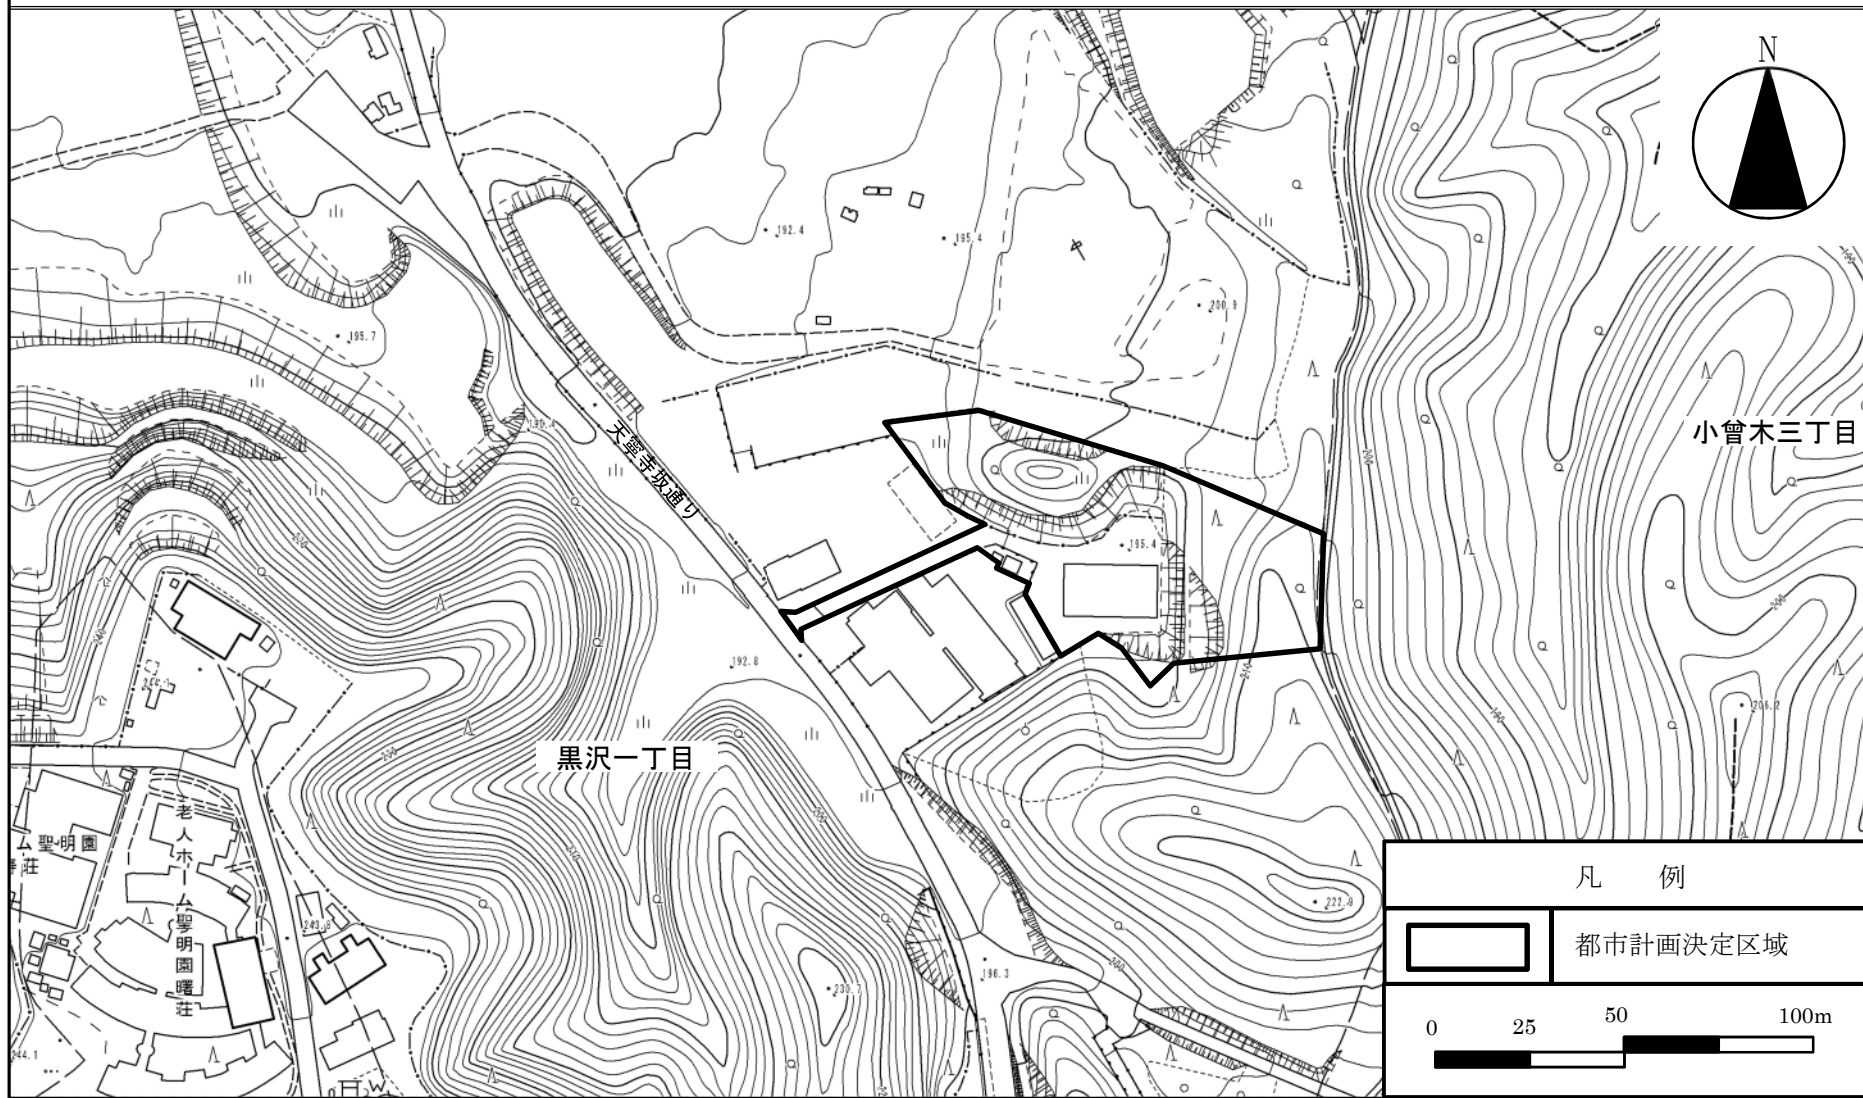

青梅都市計画汚物処理場第1号青梅市し尿処理場 計画図

この地図は東京都縮尺 1/2,500 地形図（平成 27 年度版）を使用したものである（MMT 利許第 27017 号-43）無断複製を禁ずる