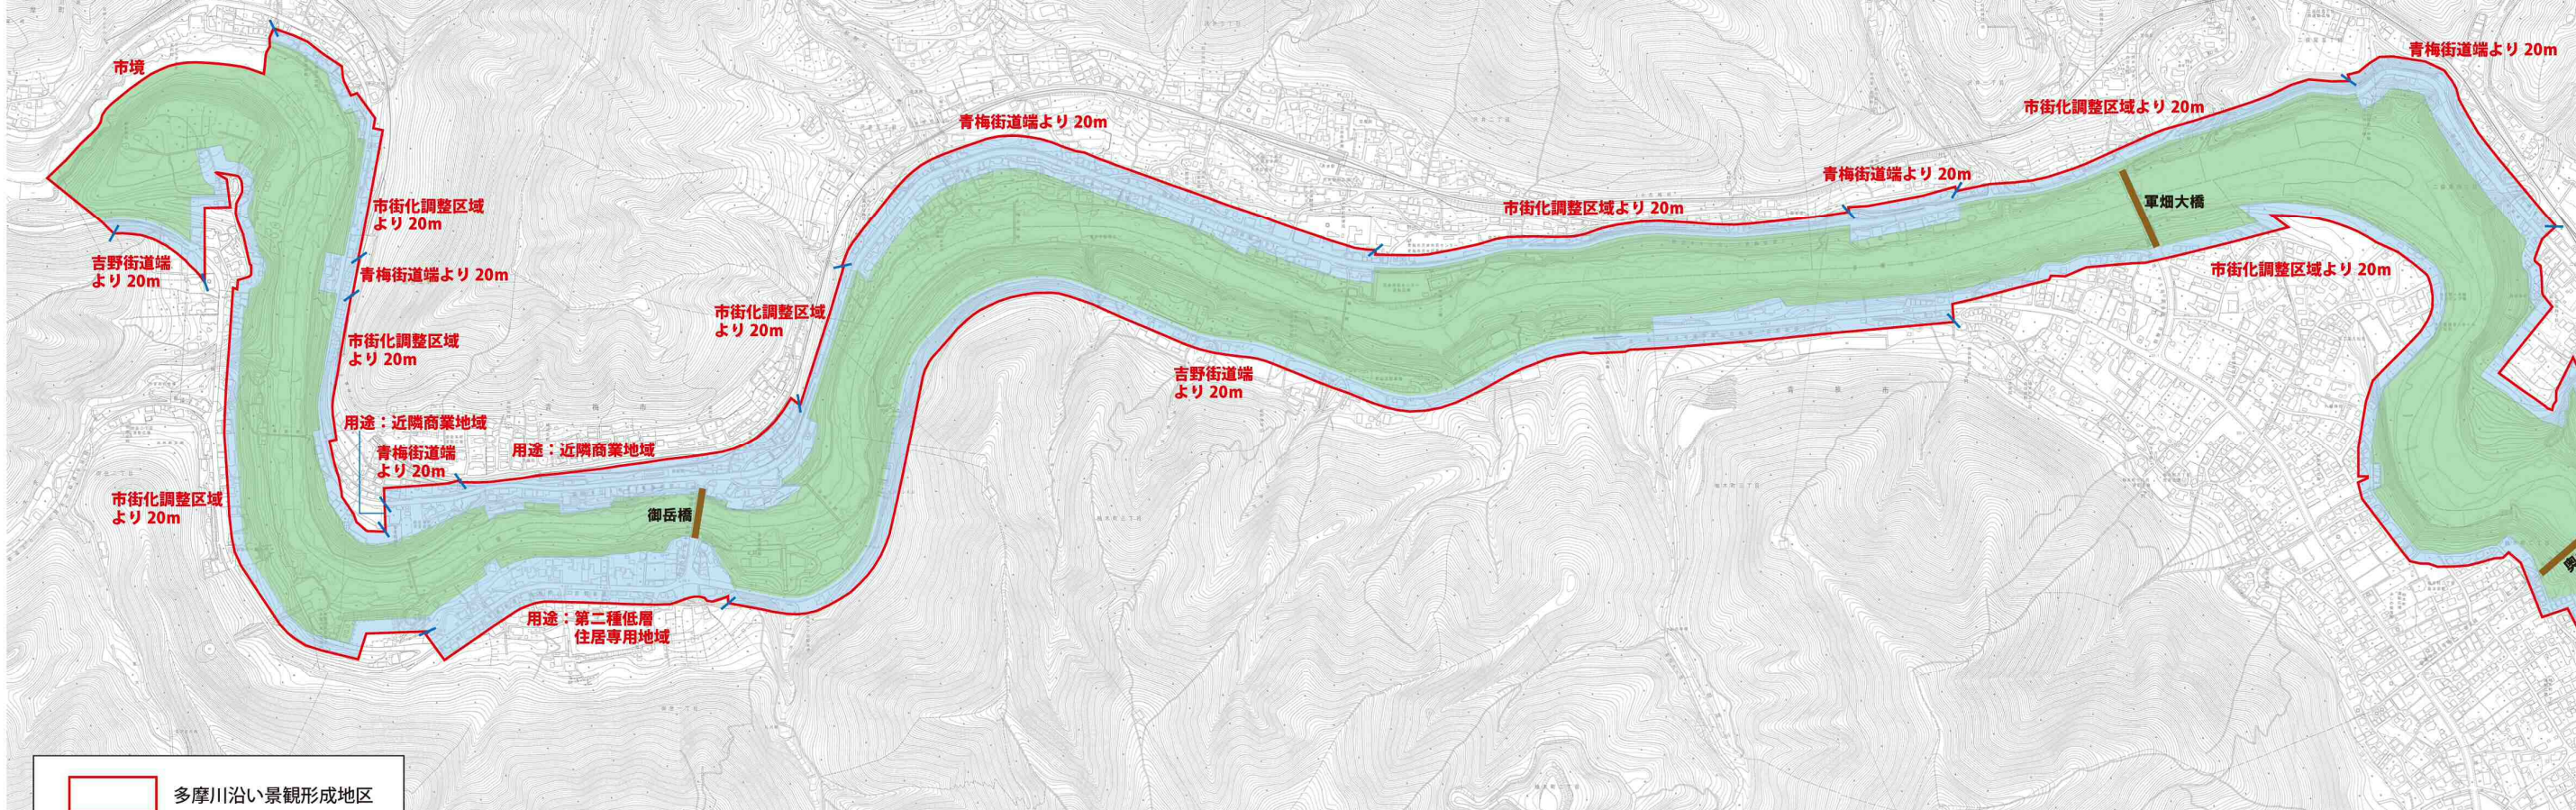

# 多摩川沿い景観形成地区（上流）

	多摩川沿い景観形成地区
	崖線緑地エリア
	上流エリア
	中流エリア
	下流エリア

(承認番号) MMT 利許第 017 号-1