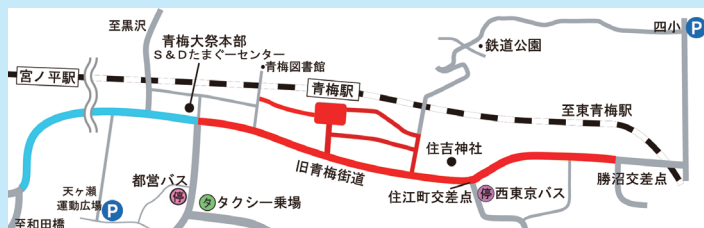

無形民俗文化財を見に行きませんか

問 郷土博物館 ☎23-6859
歴史と伝統を守り市内で傳承されている無形民俗文化財をご覧ください。

天之社獅子舞 (市指定)

日時 4月28日 (日)
正午ごろから

※開始時間は前後する場合あり

会場 二俣尾5丁目第二自治会館

交通規制にご注意ください

5月2日・3日は青梅大祭

問 青梅大祭実行委員会 (青梅市民センター内) ☎080-8810-4844

凡例	内容
	都営バス臨時乗車場所▷文化交流センター交差点下 西東京バス臨時乗車場所▷住江町交差点下
	タクシー臨時乗車場所 (文化交流センター南交差点付近)
	市役所仮設駐車場・青梅織物協同組合駐車場・釜の淵公園 大柳駐車場 (3日のみ四小【晴天時のみ】・天ヶ瀬運動広場)

凡例	交通規制 (通行止め) 日時
	2日 午前11時~午後9時、3日 午前9時~午後10時
	※3日は の部分も規制。ただし、午後7時30分に解除
	※交通規制時間中は自転車も通行できません。

夜間交互通行

青梅駅~青梅街道の通りは、2日の午後9時~3日の午前9時の間、片側 (青梅駅から青梅街道方向の道路) は閉鎖となり、相互通行となります。3日の午後10時以降も片側通行の可能性あります。

第1支会管内の皆さんへ

5月2日のごみ収集にご協力を

問 清掃リサイクル課清掃係

▷5月2日のごみ排出は、午前8時までをお願いします。
▷当日の再収集はできません。収集漏れの場合は、次回収集日 (5月6日) に出してください。

問 公園緑地課わくわく公園係

ボタン園には多数のボタンが植えられています。「百花の王」といわれる色とりどりのボタンをご覧ください。

期間 4月19日 (金) ~ 5月6日 (祝)

※開花状況により変動あり

時間 午前8時~午後6時

会場 大井戸公園内 (新町2-27)

その他 駐車場7台あり

品種: 花王