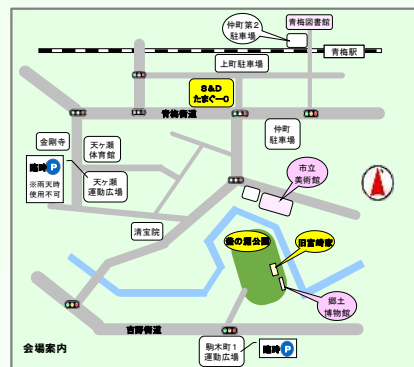

# 釜の淵新緑祭2024

～みんなで作る みんなのおまつり～

5/11 (土)

5/12 (日)

10～16時

会場

釜の淵公園

旧宮崎家

S&Dたまぐーセンター

巡回バスあり

(詳細はホームページよりご確認ください)

主催：青梅市生涯学習推進本部  
青梅市生涯学習推進市民会議  
青梅市教育委員会

企画：釜の淵新緑祭実行委員会

問い合わせ：青梅市教育委員会社会教育課 ☎0428-22-1111

ホームページ

# 生涯学習フェスティバル～釜の淵新緑祭2024～ イベントプログラム

## <2日目>5月12日(日)

会場・時間	イベント	出演団体等	
釜の淵公園広場			雨天時
10:00～16:00	竹細工の展示	青梅竹細工同好会	
10:00～10:30	和太鼓の演奏	鼓夢青梅	
10:30～11:00	和太鼓パフォーマンス	蝶華～Joker～	
11:00～11:40	プアエナOmeフラダンスショー2024	プアエナOme	
11:40～12:10	フラダンス	フラハウス	
12:10～12:50	越中おわら節	青梅おわらの会	
12:50～13:30	フラダンス	フラパマカニ	13:00～14:00 S&Dたまぐーセンター研修室A(3階)
13:30～14:00	和太鼓演奏	青梅太鼓	
14:00～15:00	Anela Lei Hula Dance Show	Hula Halau O Anela Lei	
旧宮崎家住宅			雨天時
11:00～12:00	大人も子供も楽しめる「紙芝居」	紙芝居サークル「蘭」	14:00～15:00S&Dたまぐーセンター研修室B(3階)
15:00～16:00	お芝居「座敷童子」	演者集団 剣舞	S&Dたまぐーセンター会議室AB(4階)
S&Dたまぐーセンター			
多目的ホール(1階)	10:00～(前半)	新緑コンサート	青梅市青少年吹奏楽団
	(後半)～11:30	青梅児童合唱団さわやかコンサート	青梅児童合唱団
	11:30～12:20	お箏の演奏	熙楽&青峰学園
	12:20～13:00	新緑バレエコンサート	Baño Ballet
	13:00～14:00	小さなオーケストラ 新緑コンサート	シンフォニエッタ青梅
	14:00～14:40	ブルーグラスミュージック	オウメブルーグラスバンド
	14:40～15:00	新緑コンサート	アンサンブル ブルーメン
	15:00～16:00	ユニティーライブ1th	ユニティー
文化活動室A(地下)	11:00～12:00	新緑ギターコンサート	ギターフレンズ
	12:00～13:00	ギターミニコンサート	青梅ギターアンサンブル
	13:00～14:00	アンサンブル・クルール ミニコンサート	アンサンブル・クルール
研修室A(3階)	10:30～12:30	アメリカの小中高生と英語で遊ぶ！レク&ボードカードゲーム(小学2年生までは親子でご参加ください)	Yokotaフレンズ
	14:00～16:00	盆踊りを習う会	青梅市民舞踊連盟
研修室B(3階)	11:00～12:00	二胡コンサート	二胡の会
	13:00～14:00	新緑ギターコンサート	青梅ギターサークル
和室(4階)	11:00～14:00	薄茶一服(先着60名様)	茶友会
釜の淵公園鮎美橋付近			
10:30～	【体験教室】がんばれ！あゆっ子2024 稚鮎の放流と生態系調査	要事前申し込み(4/15より受付開始) ※事前に環境政策課へ	小雨決行