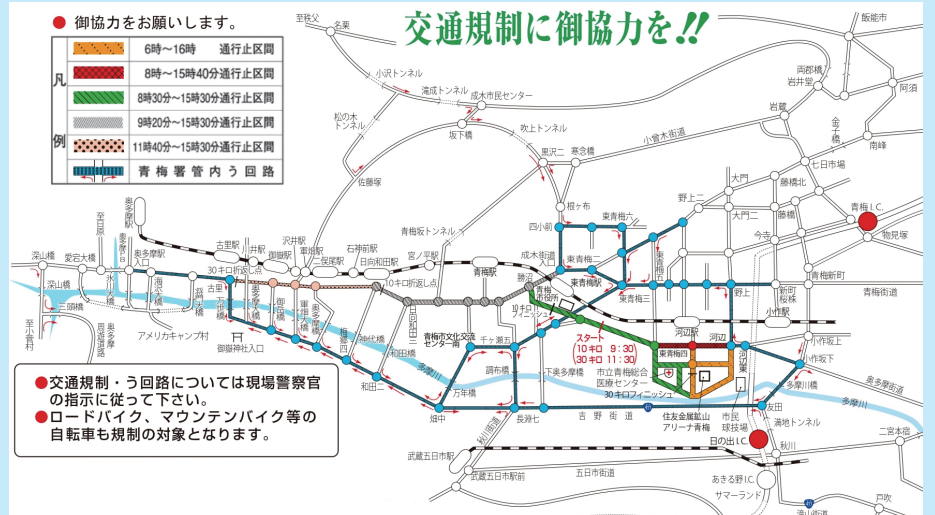

大会当日(2月18日)の交通規制にご注意ください