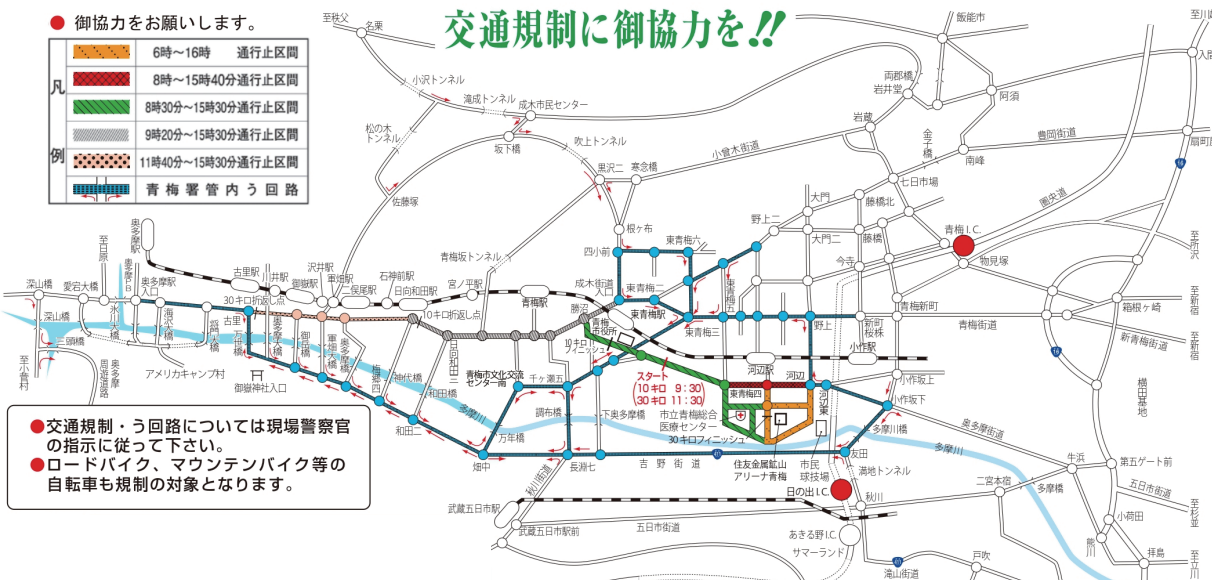

2月18日(日)
6時00分~16時00分

交通規制のお知らせ

2024第56回青梅マラソン大会

- 御協力をお願いします。
- 6時~16時 通行止区間
- 8時~15時40分 通行止区間
- 8時30分~15時30分 通行止区間
- 9時20分~15時30分 通行止区間
- 11時40分~15時30分 通行止区間
- 青梅署管内う回路

交通規制に御協力を!!

- 交通規制・う回路については現場警察官の指示に従ってください。
- ロードバイク、マウンテンバイク等の自転車も規制の対象となります。

今号の主な記事

- ◆資源物・ごみ収集カレンダーを配布します…3面
- ◆春季アブラムシ防除を実施します…4面
- ◆市民税・都民税の申告はお早めに…5~6面
- ◆新型コロナウイルスワクチン情報…7面
- ◆青梅の魅力カオル2023販売…9面
- ◆相談日・健康診査…10面
- ◆なんでも情報局アンテナ…11面