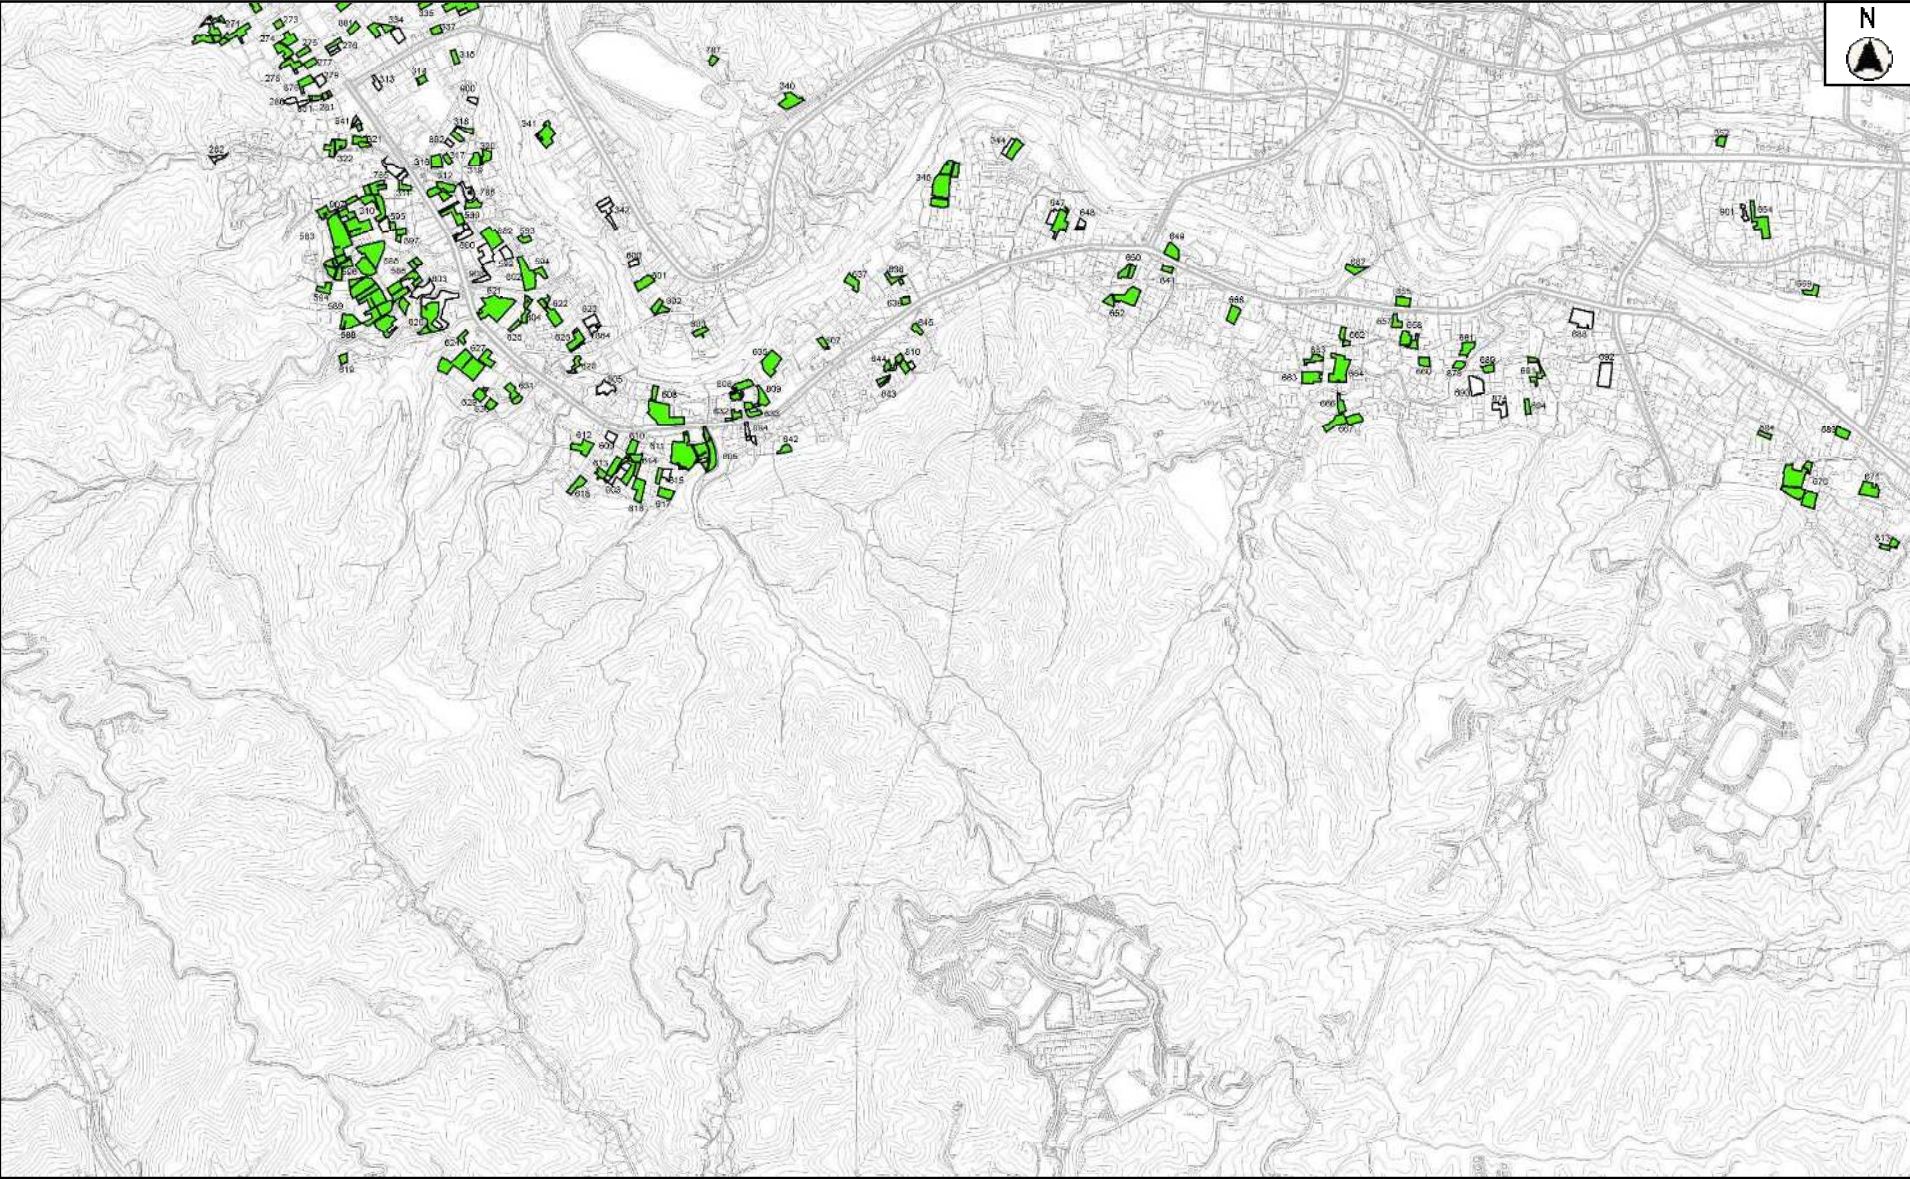

凡 例	
	都市計画生産緑地地区
	特定生産緑地既指定区域
	特定生産緑地新規指定区域
	特定生産緑地解除区域

青梅市役所

この地図は、東京都知事の承認を受けて、東京都縮尺2,500分の1地形図を利用して作成したものである。
 (承認番号) 5都市基交着第23号
 (承認番号) 5都市基街都第90号、令和5年6月8日

凡 例	
	都市計画生産緑地地区
	特定生産緑地既指定区域
	特定生産緑地新規指定区域
	特定生産緑地解除区域

凡 例	
	都市計画生産緑地地区
	特定生産緑地既指定区域
	特定生産緑地新規指定区域
	特定生産緑地解除区域