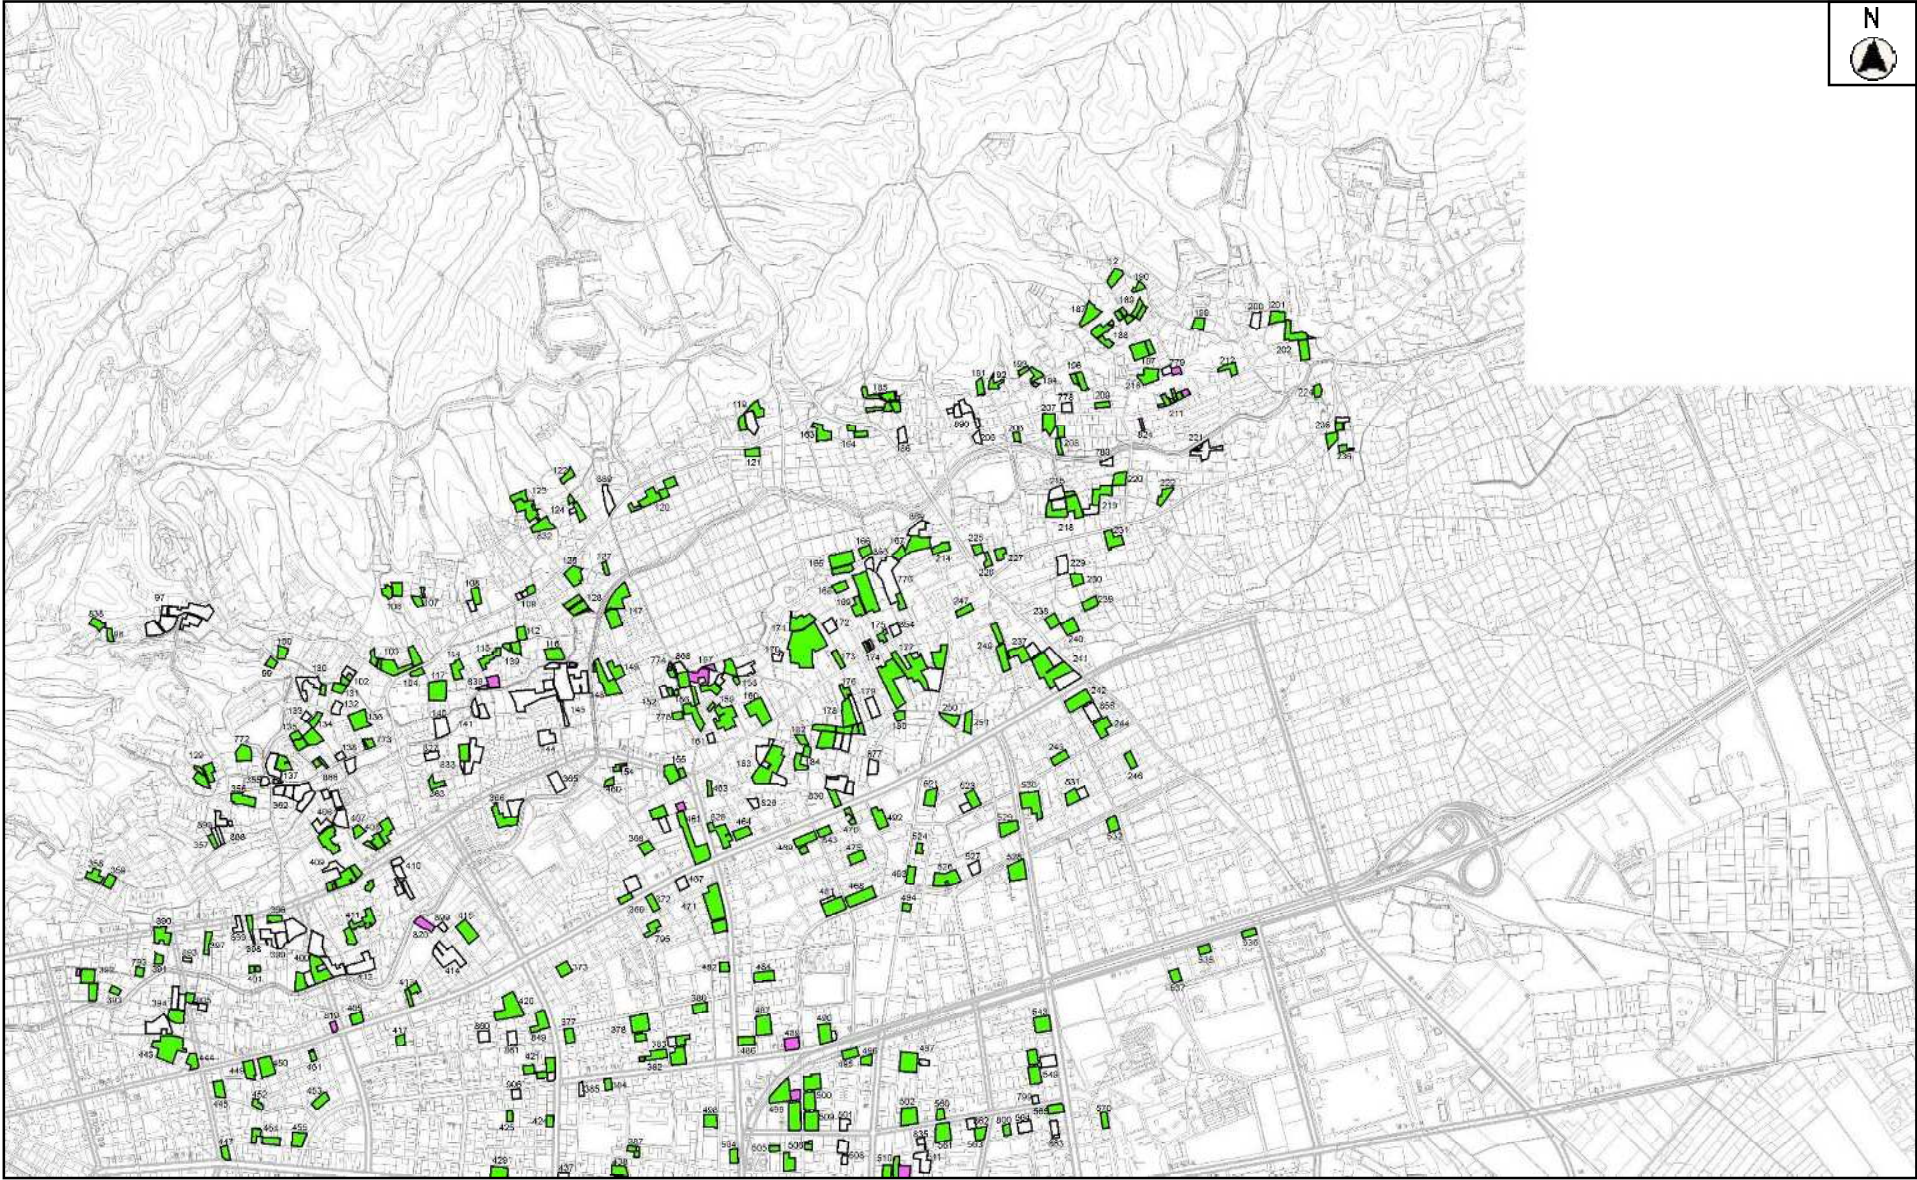

特 定 生 産 緑 地

指 定 図

特定生産緑地（青梅市）指定図

青梅市役所

この地図は、東京都知事の承認を受けて、東京都縮尺2,500分の1地形図を利用して作成したものである。
 (承認番号) 5都市基交著第23号
 (承認番号) 5都市基街都第90号、令和5年6月8日

凡 例	
	都市計画生産緑地地区
	特定生産緑地既指定区域
	特定生産緑地新規指定区域
	特定生産緑地解除区域

青梅市役所

この地図は、東京都知事の承認を受けて、東京都縮尺2,500分の1地形図を利用して作成したものである。
 (承認番号) 5都市基交着第23号
 (承認番号) 5都市基街都第90号、令和5年6月8日

凡 例	
	都市計画生産緑地地区
	特定生産緑地既指定区域
	特定生産緑地新規指定区域
	特定生産緑地解除区域

青梅市役所

この地図は、東京都知事の承認を受けて、東京都縮尺2,500分の1地形図を利用して作成したものである。
 (承認番号) 5都市基交着第23号
 (承認番号) 5都市基街都第90号、令和5年6月8日

凡 例	
	都市計画生産緑地地区
	特定生産緑地既指定区域
	特定生産緑地新規指定区域
	特定生産緑地解除区域

青梅市役所

この地図は、東京都知事の承認を受けて、東京都縮尺2,500分の1地形図を利用して作成したものである。
 (承認番号) 5都市基交著第23号
 (承認番号) 5都市基街都第90号、令和5年6月8日

凡 例	
	都市計画生産緑地地区
	特定生産緑地既指定区域
	特定生産緑地新規指定区域
	特定生産緑地解除区域

特定生産緑地（青梅市）指定図

青梅市役所

この地図は、東京都知事の承認を受けて、東京都縮尺2,500分の1地形図を利用して作成したものである。
 (承認番号) 5都市基交著第23号
 (承認番号) 5都市基街都第90号、令和5年6月8日

凡 例	
	都市計画生産緑地地区
	特定生産緑地既指定区域
	特定生産緑地新規指定区域
	特定生産緑地解除区域