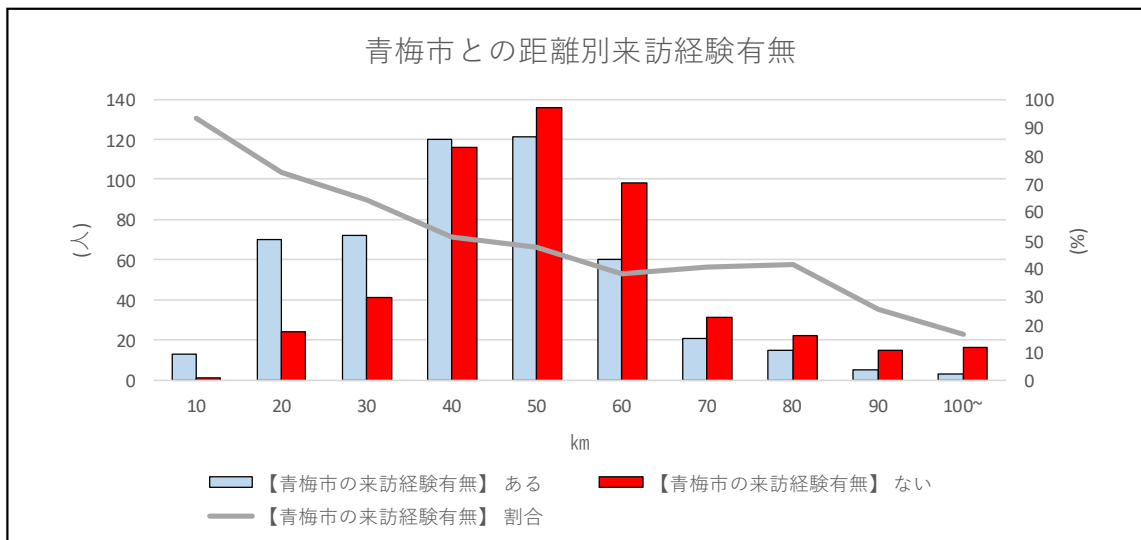

WEBアンケートの来訪経験別、居住地の結果について

Q3.回答者の居住地×Q5 青梅市の来訪経験有無

	Total	ある	ない
	n	n	n
n	1000	500	500
東京都	422	238	184
埼玉県	174	93	81
神奈川県	256	123	133
千葉県	148	46	102
その他	0	0	0

東京都内訳	Total	ある	ない	ある割合
	n	n	n	%
n	422	238	184	56.4%
23区	271	129	142	47.6%
多摩エリア	151	109	42	72.2%
島しょ部	0	0	0	0.0%