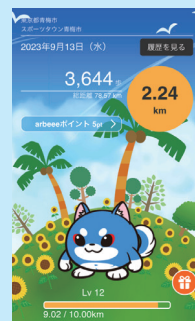

スマホを持って日常に”スポーツ”を取り入れよう！～スマホと歩いて景品ゲット～

オクトーバー・ラン&ウォーク2023

問 スポーツ推進課

△市ホームページ △大会公式ホームページ

スマートフォンにアプリを入れて、登録したら準備完了！スマートフォンをポケットに入れておくだけで、仕事中や散歩中でも、歩数や走行距離が自動記録されます。記録された歩数・走行距離に応じて、アプリ内のキャラクターが成長し、クーポン券が提供されます。

地域別や年代別のランキングを確認しながら、日本全国の参加者と競い合しましょう。

市ホームページでは、市内のおすすめウォーキングコースを紹介しています。

申し込み

▷ウォーキング部門…アプリ「SPORTS TOWN WALKER」をダウンロードし、申し込み

▷ランニング部門…アプリ「TATTA」をダウンロードし、イベント欄から申し込み
※参加には、アプリを使用できる端末が必要です。
※歩行・走行距離に応じて市オリジナル景品を用意しています。
※詳細は大会公式ホームページをご覧ください。