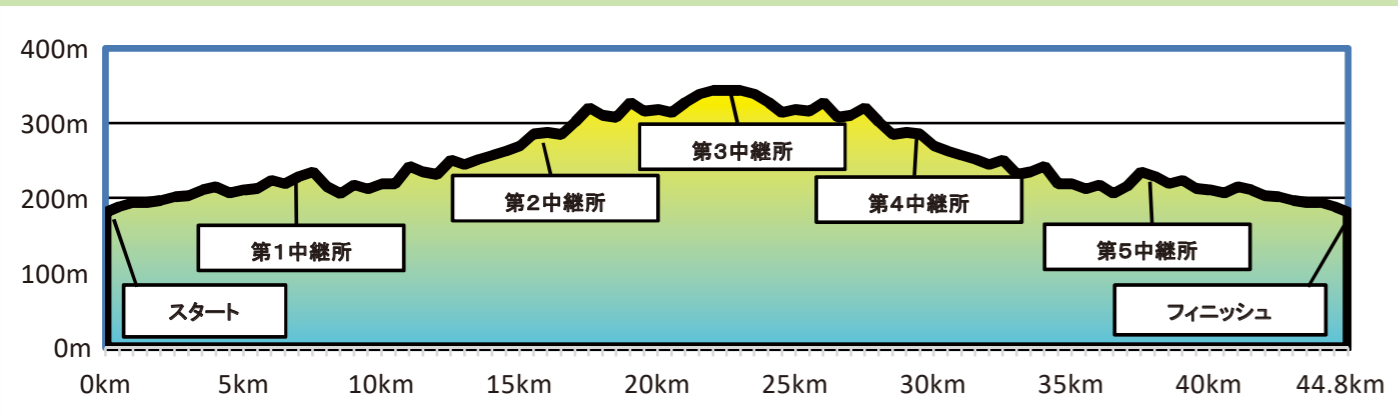

supported by 東京アドベンチャーライン

第85回 奥多摩溪谷駅伝競走大会

2023年12月3日(日) 雨天決行

in 青梅・奥多摩

チームでタスキをつなごう
参加チーム大募集!!!

種 目	
● 一般・大学・高校の部	6区間 44.8km
● 女子、支会・自治会の部	3区間 11.1km

第80回記念大会から、
制限時間を延長し
走りやすくなりました。

- 主催／青梅市・青梅市教育委員会・青梅市陸上競技協会
- 協賛／奥多摩町・青梅信用金庫
東日本旅客鉄道(株)八王子支社・(株)フクシ・エンタープライズ
- 後援／(公財)東京陸上競技協会・(一社)青梅市スポーツ協会
青梅市自治会連合会・奥多摩町体育協会
- 協力／青梅市スポーツ推進委員協議会