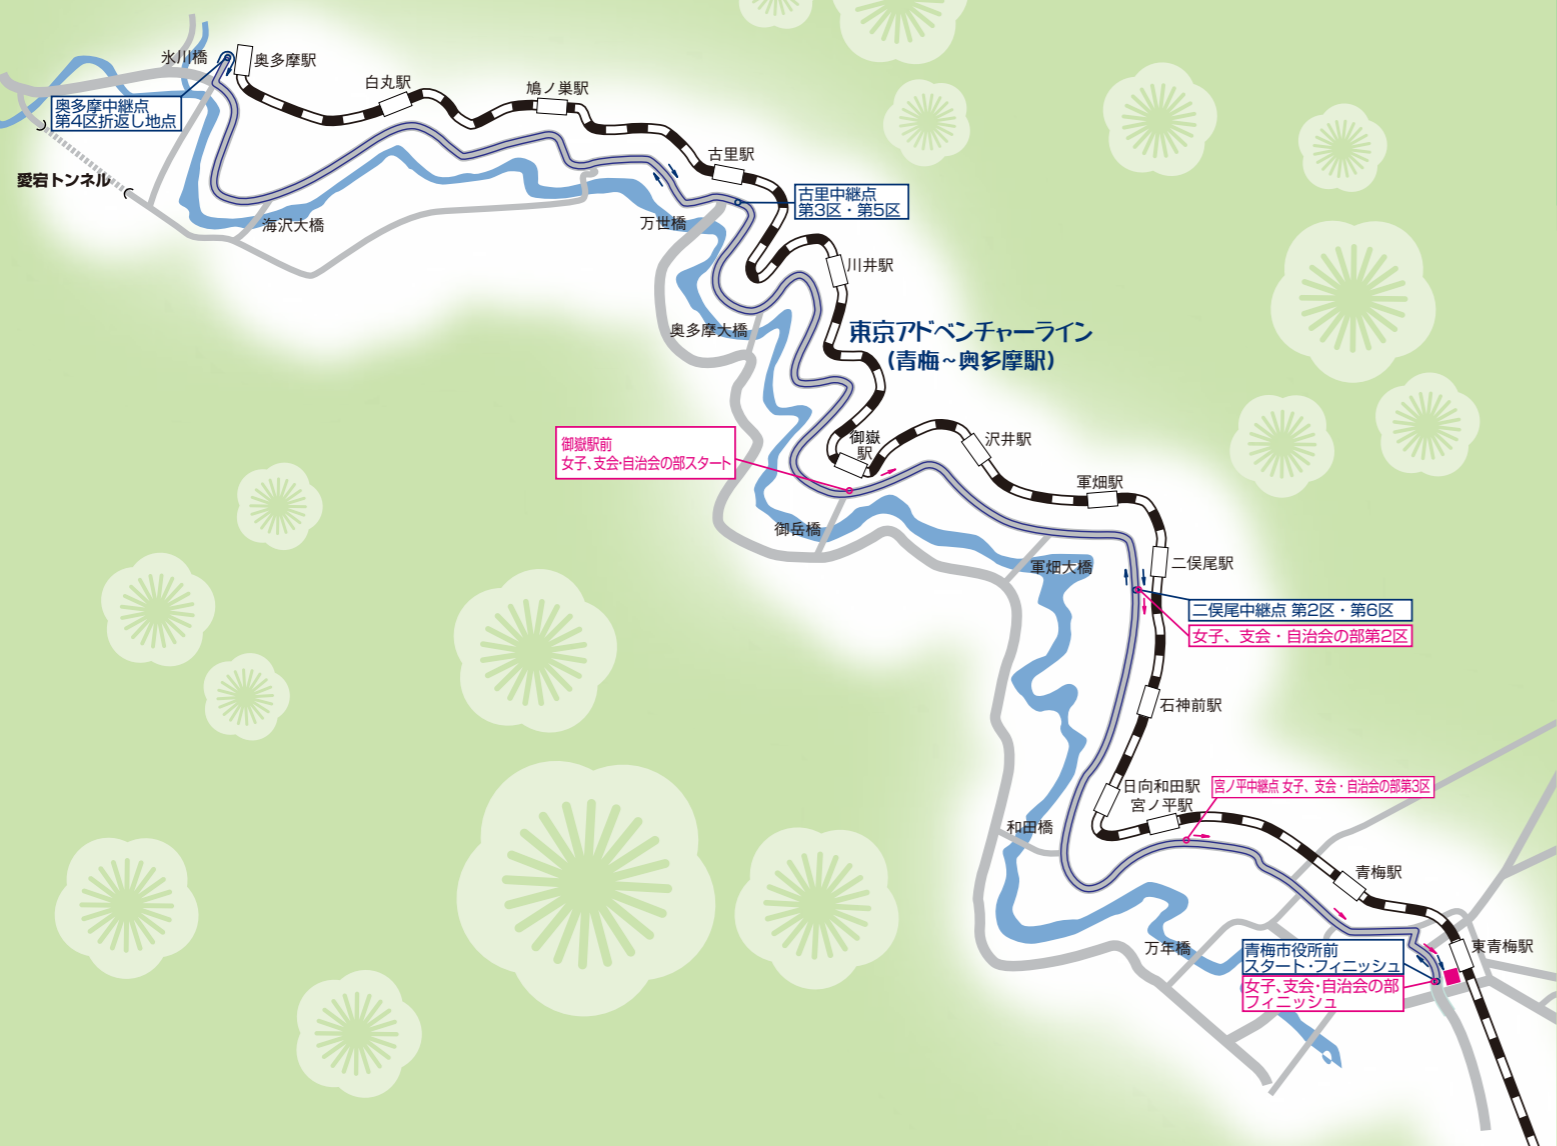

supported by 東京アドベンチャーライン

第85回 奥多摩溪谷駅伝競走大会

2023年12月3日(日) 雨天決行

in 青梅・奥多摩

チームでタスキをつなごう
参加チーム大募集!!!

種 目	
● 一般・大学・高校の部	6区間 44.8km
● 女子、支会・自治会の部	3区間 11.1km

第80回記念大会から、
制限時間を延長し
走りやすくなりました。

- 主催／青梅市・青梅市教育委員会・青梅市陸上競技協会
- 協賛／奥多摩町・青梅信用金庫
東日本旅客鉄道(株)八王子支社・(株)フクシ・エンタープライズ
- 後援／(公財)東京陸上競技協会・(一社)青梅市スポーツ協会
青梅市自治会連合会・奥多摩町体育協会
- 協力／青梅市スポーツ推進委員協議会

問い合わせ
〒198-8701
東京都青梅市東青梅1-11-1
青梅市役所スポーツ推進課
駅伝大会事務局
電話 (0428) 22-1111 (内線 2393)

お申込みはホームページから
<https://www.city.ome.tokyo.jp/site/ome-tky/70301.html>

締切
10月27日(金)