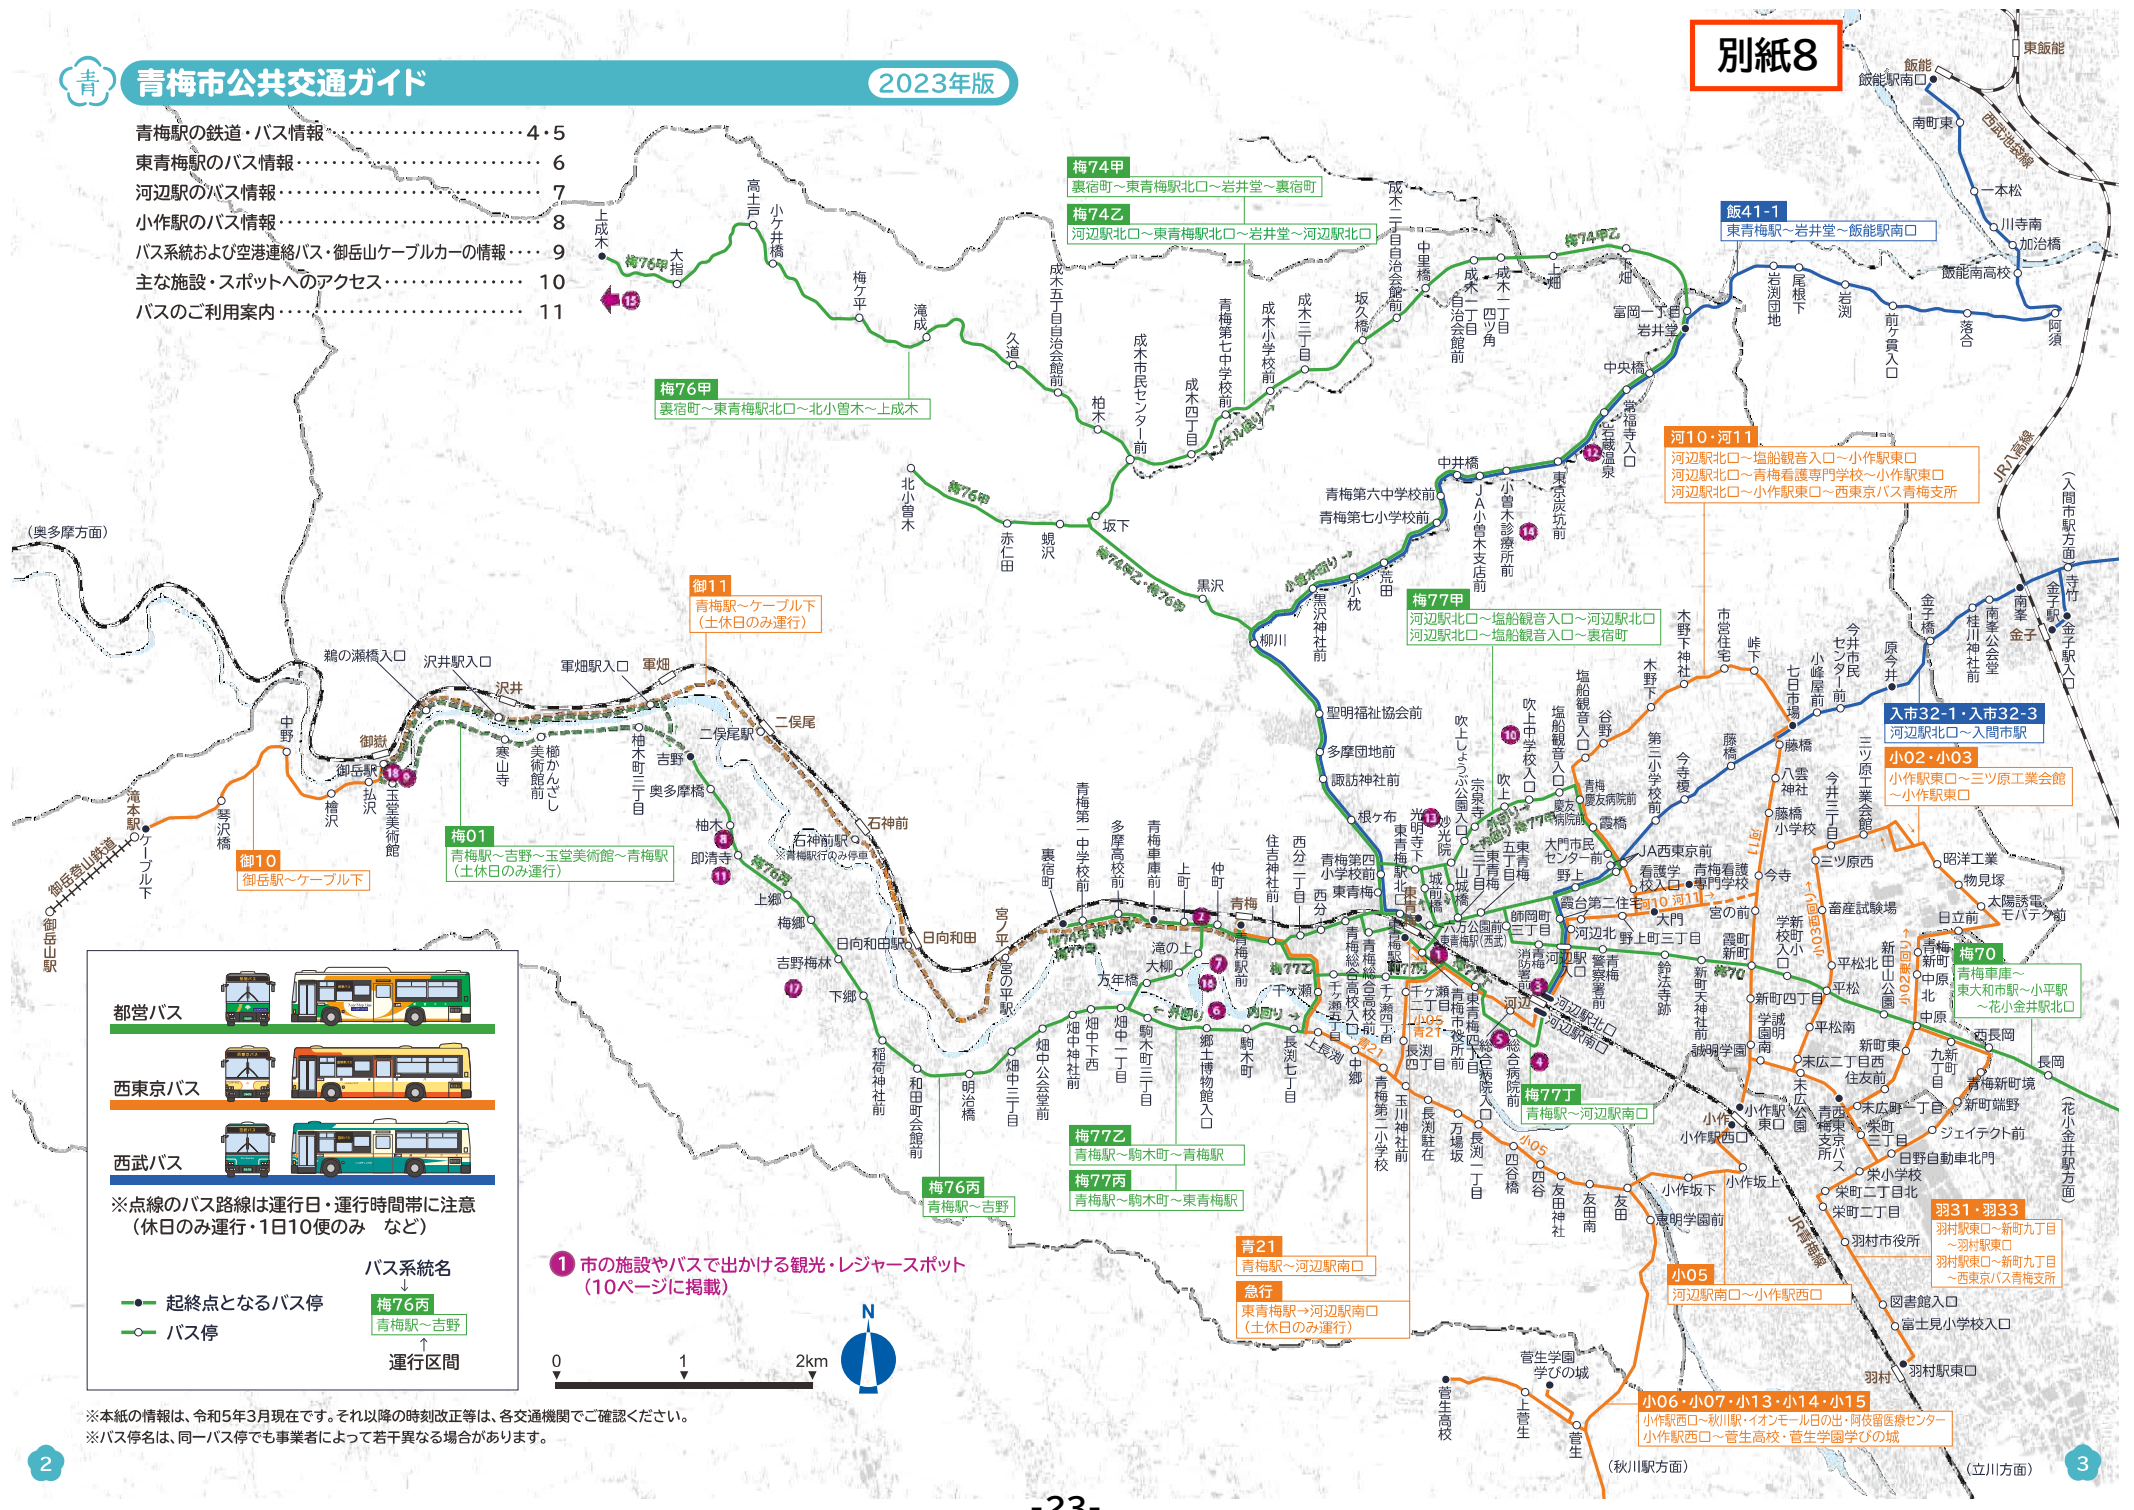

青梅駅の鉄道・バス情報……………4・5
 東青梅駅のバス情報……………6
 河辺駅のバス情報……………7
 小作駅のバス情報……………8
 バス系統および空港連絡バス・御岳山ケーブルカーの情報……………9
 主な施設・スポットへのアクセス……………10
 バスのご利用案内……………11

都営バス
西東京バス
西武バス

※点線のバス路線は運行日・運行時間帯に注意
 (休日のみ運行・1日10便のみ など)

バス系統名
 起終点となるバス停
 バス停
 運行区間

梅76丙
 青梅駅～吉野

1 市の施設やバスで出かける観光・レジャースポット
 (10ページに掲載)

※本紙の情報は、令和5年3月現在です。それ以降の時刻改正等は、各交通機関でご確認ください。
 ※バス停名は、同一バス停でも事業者によって若干異なる場合があります。