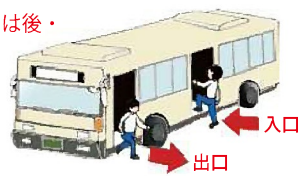

## バスの利用方法

1 バス停の位置、バスの行先、発車時刻を確認します。

2 青梅のバスは入口は後・出口は前です。利用する区間によって、運賃が変わります。

3 《PASMO や Suica 等 で利用する方》 → 入口で **タッチ** して乗車します。  
《現金 で利用する方》 → 入口で **整理券** を受け取って乗車します。

4 降りるバス停の案内がありましたら **降車ボタン** を押します。