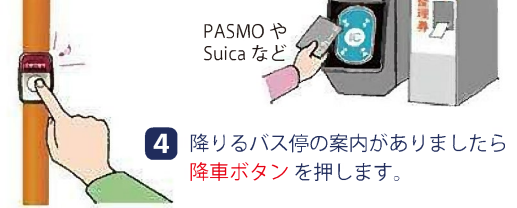

## バスの利用方法

1 バス停の位置、バスの行先、発車時刻を確認します。

2 青梅のバスは入口は後・出口は前です。利用する区間によって、運賃が変わります。

3 《PASMO や Suica 等 で利用する方》 → 入口で **タッチ** して乗車します。  
《現金 で利用する方》 → 入口で **整理券** を受け取って乗車します。

4 降りるバス停の案内がありましたら **降車ボタン** を押します。