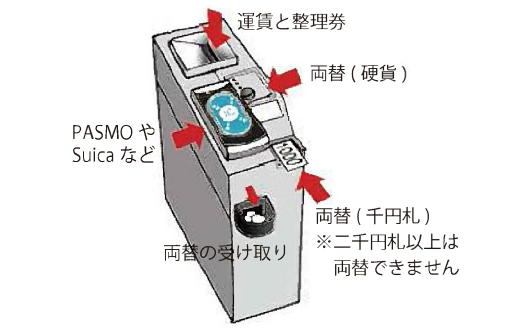

## バスの利用方法

1 バス停の位置、バスの行先、発車時刻を確認します。

2 青梅のバスは入口は後・出口は前です。利用する区間によって、運賃が変わります。

3 《PASMO や Suica 等 で利用する方》 → 入口で **タッチ** して乗車します。  
《現金 で利用する方》 → 入口で **整理券** を受け取って乗車します。

4 降りるバス停の案内がありましたら **降車ボタン** を押します。

5 バスが止まったら出口に進みます。  
《PASMO や Suica 等 で利用する方》 → 出口で **タッチ** して降車します。  
《現金 で利用する方》 → **運賃** と **整理券** を運賃箱に入れて降車します。

◆ 運賃の確認方法  
車内前方の運賃表で、整理券と同じ番号を探します。表示金額が運賃です。  
◆ つり銭について  
つり銭は出ませんので、丁度の小銭がない場合は、硬貨が千円札を両替してください。