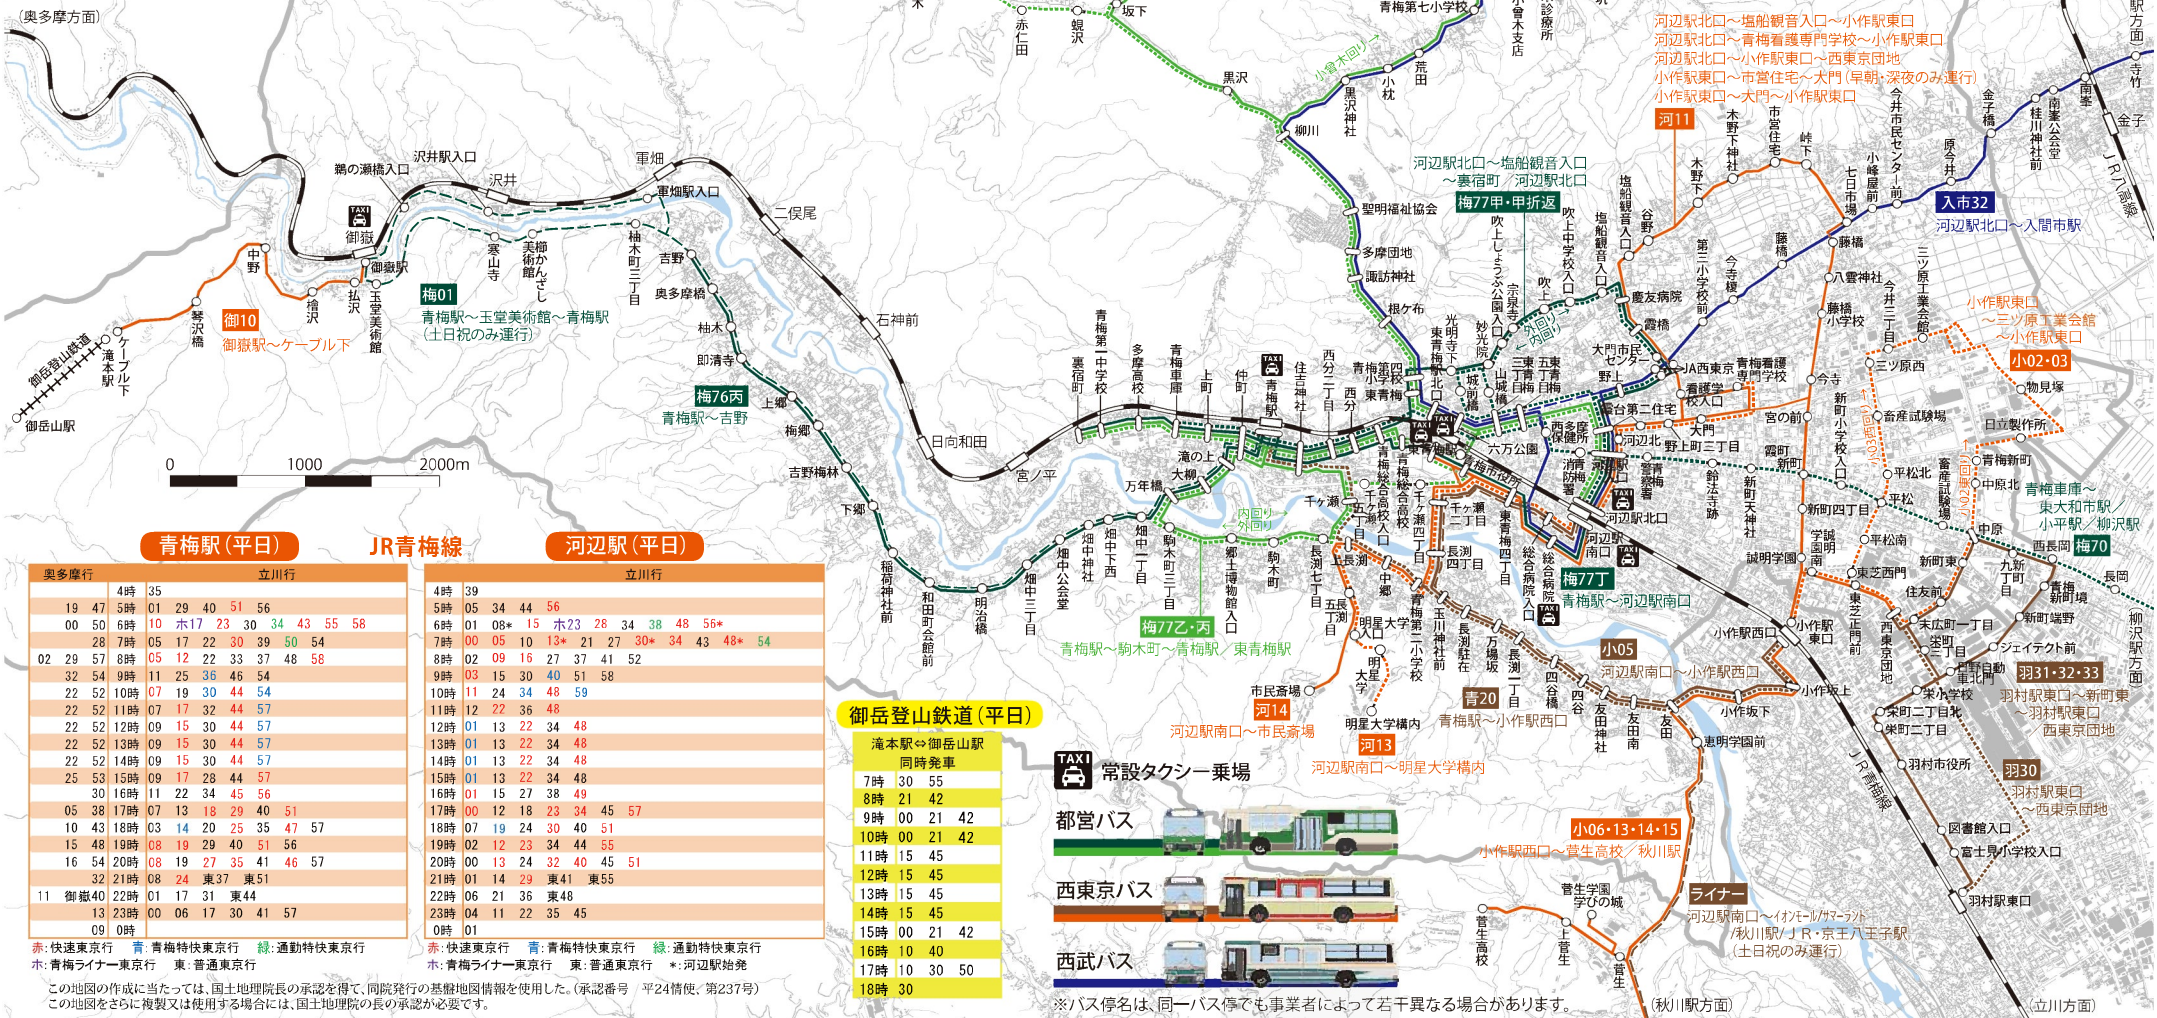

主要バス路線一覧

事業者	系統番号	起(終)点	運行区間	終(起)点
都営バス	梅70	青梅車庫	東大和市駅・小平駅・柳沢駅	
	梅74甲・乙	裏宿町・河辺駅北口	成木循環	
	梅76甲・乙	裏宿町・河辺駅北口	上成木	
	梅76丙	青梅駅	吉野	
	梅77甲・甲折返	河辺駅北口	裏宿町・塩船循環	
	梅77乙・丙	青梅駅	駒木町・藤原・東青梅駅	
	梅77丁	青梅駅	河辺駅南口	
河11	河辺駅北口	小作駅東口・青梅看護専門学校	玉室美術館循環【土日祝のみ】	
河13	河辺駅南口	明星大学・明星大学構内		
河14	河辺駅南口	市民斎場		
青20	青梅駅	小作駅西口		
小05	河辺駅南口	小作駅西口		
小02-03	小作駅東口	三ツ原循環		
小06	小作駅西口	秋川駅		
羽31・32・33	羽村駅東口	羽村駅前	京王八王子駅【土日祝のみ】	
御10	御嶽駅	ケーブル下		
ライナー	河辺駅南口	京王八王子駅【土日祝のみ】		
西武バス	飯41	東青梅駅・河辺駅南口	飯能駅南口	
入市32	河辺駅北口	河辺駅北口	入間市駅	

【青梅市からのお願い】 私たちの大切な「足」である公共交通機関は、皆さんに利用していただくことで成り立っています。しかしながら現状は、運賃収入だけで運営することが困難になっています。公共交通を将来にわたり持続していくためには、地域ぐるみで守り育てていく必要があります。ぜひ、積極的な公共交通のご利用をお願いいたします。

青梅駅(平日)

奥多摩行	4時	5時	35
19	47	01	29
00	50	04	51
05	00	07	56
28	07	10	58
02	29	05	54
32	54	08	58
22	52	11	54
22	52	14	57
22	52	17	57
22	52	20	57
25	53	23	57
30	16	26	56
05	38	29	51
10	43	34	57
15	48	39	56
16	54	44	57
32	21	48	51
11	御嶽40	22	01
13	23	08	24
09	08	15	37
03	13	22	46
01	18	31	55

JR青梅線

青梅駅(平日)	立川行
4時	39
5時	05
6時	11
7時	17
8時	23
9時	29
10時	35
11時	41
12時	47
13時	53
14時	00
15時	06
16時	12
17時	18
18時	24
19時	30
20時	36
21時	42
22時	48
23時	54
0時	01

御岳登山鉄道(平日)

滝本駅⇔御岳山駅	同時発車
7時	30 55
8時	21 42
9時	00 21 42
10時	00 21 42
11時	15 45
12時	15 45
13時	15 45
14時	15 45
15時	00 21 42
16時	10 40
17時	10 30 50
18時	30

常設タクシー乗場

都営バス

西東京バス

西武バス

赤: 快速東京行 青: 青梅特快東京行 緑: 通勤特快東京行
赤: 快速東京行 青: 青梅特快東京行 緑: 通勤特快東京行
赤: 青梅ライナー東京行 東: 普通東京行 *: 河辺駅始発
この地図の作成に当たっては、国土地理院長の承認を得て、同院発行の基礎地図情報を使用した。(承認番号 平24情使、第237号)
この地図をさらに複製又は使用する場合は、国土地理院の長の承認が必要です。