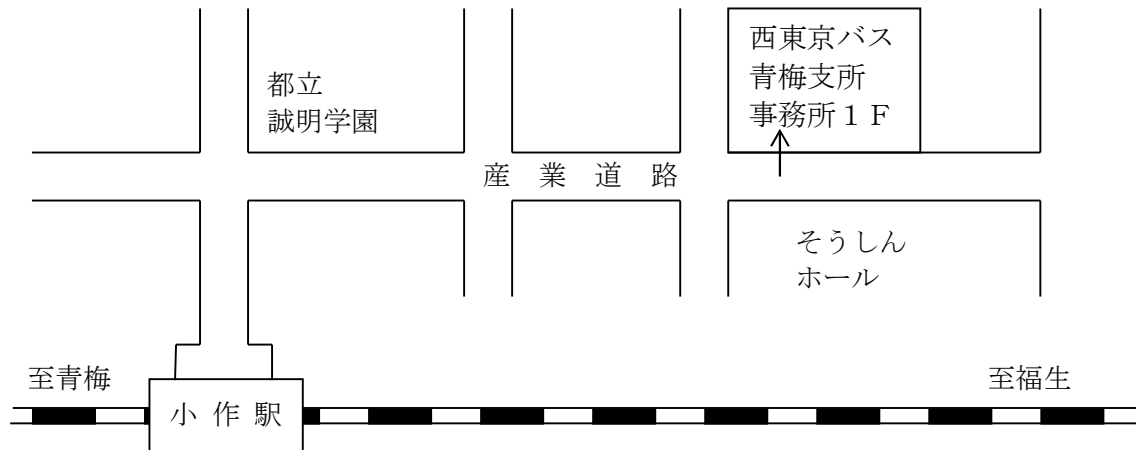

シルバーパス常設窓口

都バス早稲田自動車営業所 青梅支所 青梅市森下町554 電話23-0288
 開設時間 午前9時から午後8時まで

バス 青梅駅から 都営バス 青梅車庫行き 「青梅車庫前」下車
 徒歩 青梅駅から約15分

西東京バス五日市営業所 青梅支所 青梅市末広町1-3-3 電話32-0621
 開設時間 午前9時30分から午後5時まで

バス 小作駅東口 2番のりば 小02 東回り三ツ原循環
 「西東京バス青梅支所」下車すぐ
 徒歩 小作駅東口から約15分