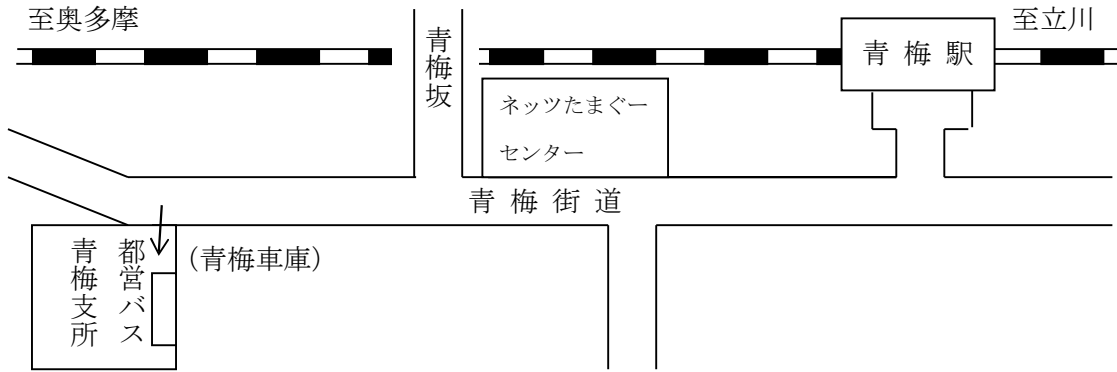

シルバーパス常設窓口

都バス早稲田自動車営業所 青梅支所 青梅市森下町554 電話23-0288
 開設時間 午前9時から午後8時まで

バス 青梅駅から 都営バス 青梅車庫行き 「青梅車庫前」下車
 徒歩 青梅駅から約15分

西東京バス五日市営業所 青梅支所 青梅市末広町1-3-3 電話32-0621
 開設時間 午前9時30分から午後5時まで

バス 小作駅東口 2番のりば 小02 東回り三ツ原循環
 「西東京バス青梅支所」下車すぐ
 徒歩 小作駅東口から約15分