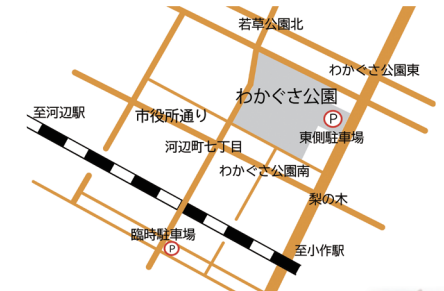

かわいい動物たちが、わかぐさ公園へやってきます。緑いっぱいの公園で、動物たちとふれあってみませんか。また、青梅産の野菜直売会、花苗販売、キッチンカーの出店、クラフト教室など盛りだくさんの内容です。

日時 5月28日(土) 午前10時～午後3時(正午～午後1時は、動物たちの休憩時間)

※雨天中止

会場 わかぐさ公園野球場

※動物ふれあいコーナーでは、混雑状況により定員・時間制限等設ける場合があります。

※未就学児は保護者同伴

費用無料 直接会場へ

参加する動物 ウサギ、モルモット、アヒル、ハツカネズミ、ヒツジ、ポニー ほか(14種90頭)

駐車場 わかぐさ公園東駐車場、河辺町6丁目運動広場(臨時)

※満車になるおそれがありますので、なるべく公共交通機関をご利用ください。

問い合わせ 公園緑地課公園管理係