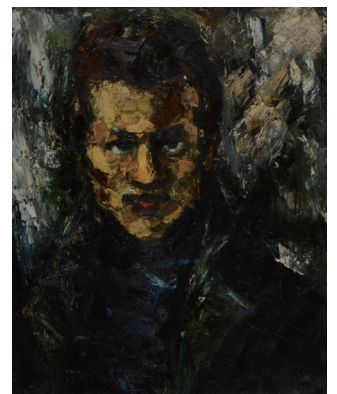

《自画像》油彩／カンヴァス、1960年

会期中のイベント

☆ゲストによるギャラリートーク

日時 4月24日（日） 午後2時から（1時30分から受付）

ゲスト 栗原道子氏（故栗原一郎夫人）

☆学芸員によるギャラリーガイド

日時 5月21日（土） 午後2時から（1時30分から受付）

☆いずれも

定員 先着10人

費用無料 ※ただし要観覧券

今号の主な記事

◆市の事務組織が一部変わります…2面 ◆温泉保養施設の利用料助成…6面 ◆令和4年度の検診等…7面

市主催事業等は、新型コロナウイルス感染症の拡大状況によって変更・中止になる場合があります。詳細は市ホームページをご覧ください。