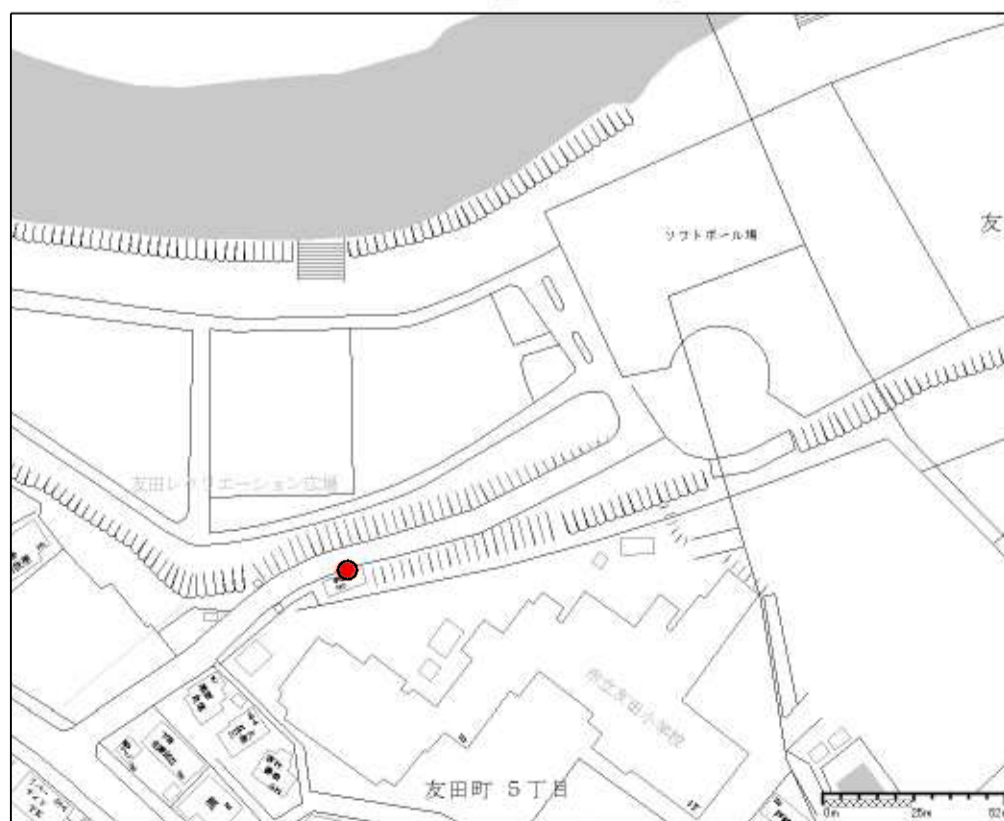

A E D

この場所に設置しています！

管理棟倉庫 出入口脇壁面

●⇒設置場所

青 梅 市