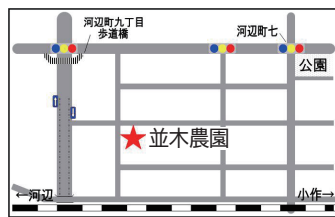

農業体験農園「並木農園」利用者募集

農業体験農園「並木農園」(河辺町7-3-5)の利用者を募集します。

農業体験農園は、農園主の指導のもと、季節の野菜づくり(無農薬・無肥料の自然栽培)を体験できる農園です。

種、苗、農具等を農園主が用意し、分かりやすく指導するため、未経験者も安心して利用できます。

募集区画 11区画(抽選)
※1区画約30㎡
※駐車場なし

利用期間・費用 3月~令和4年1月31日・1区画4万円(税込)

申し込み 1月31日(消)

申し込み 1月31日(消)

問い合わせ 農園主(並木)☎24-0601、農林水産課農政係

印)までにハガキに「並木農園利用希望」、住所氏名、電話番号を記入し、〒198-8701青梅市農林水産課へ
※氏名は略さず正確に記入してください。

自治会活動紹介コーナー66 成木地区を盛り上げる「ゆめなりき」イベント

自治会連合会第7支会副支会長 中村富男

私たちの生活する成木地区は、市町村合併により青梅市に編入された旧成木村です。
鎌倉時代に創建された安楽寺や江戸城改修に使用した石灰等の歴史もあり、主に成木川沿いに林業を中心に生活してきました。