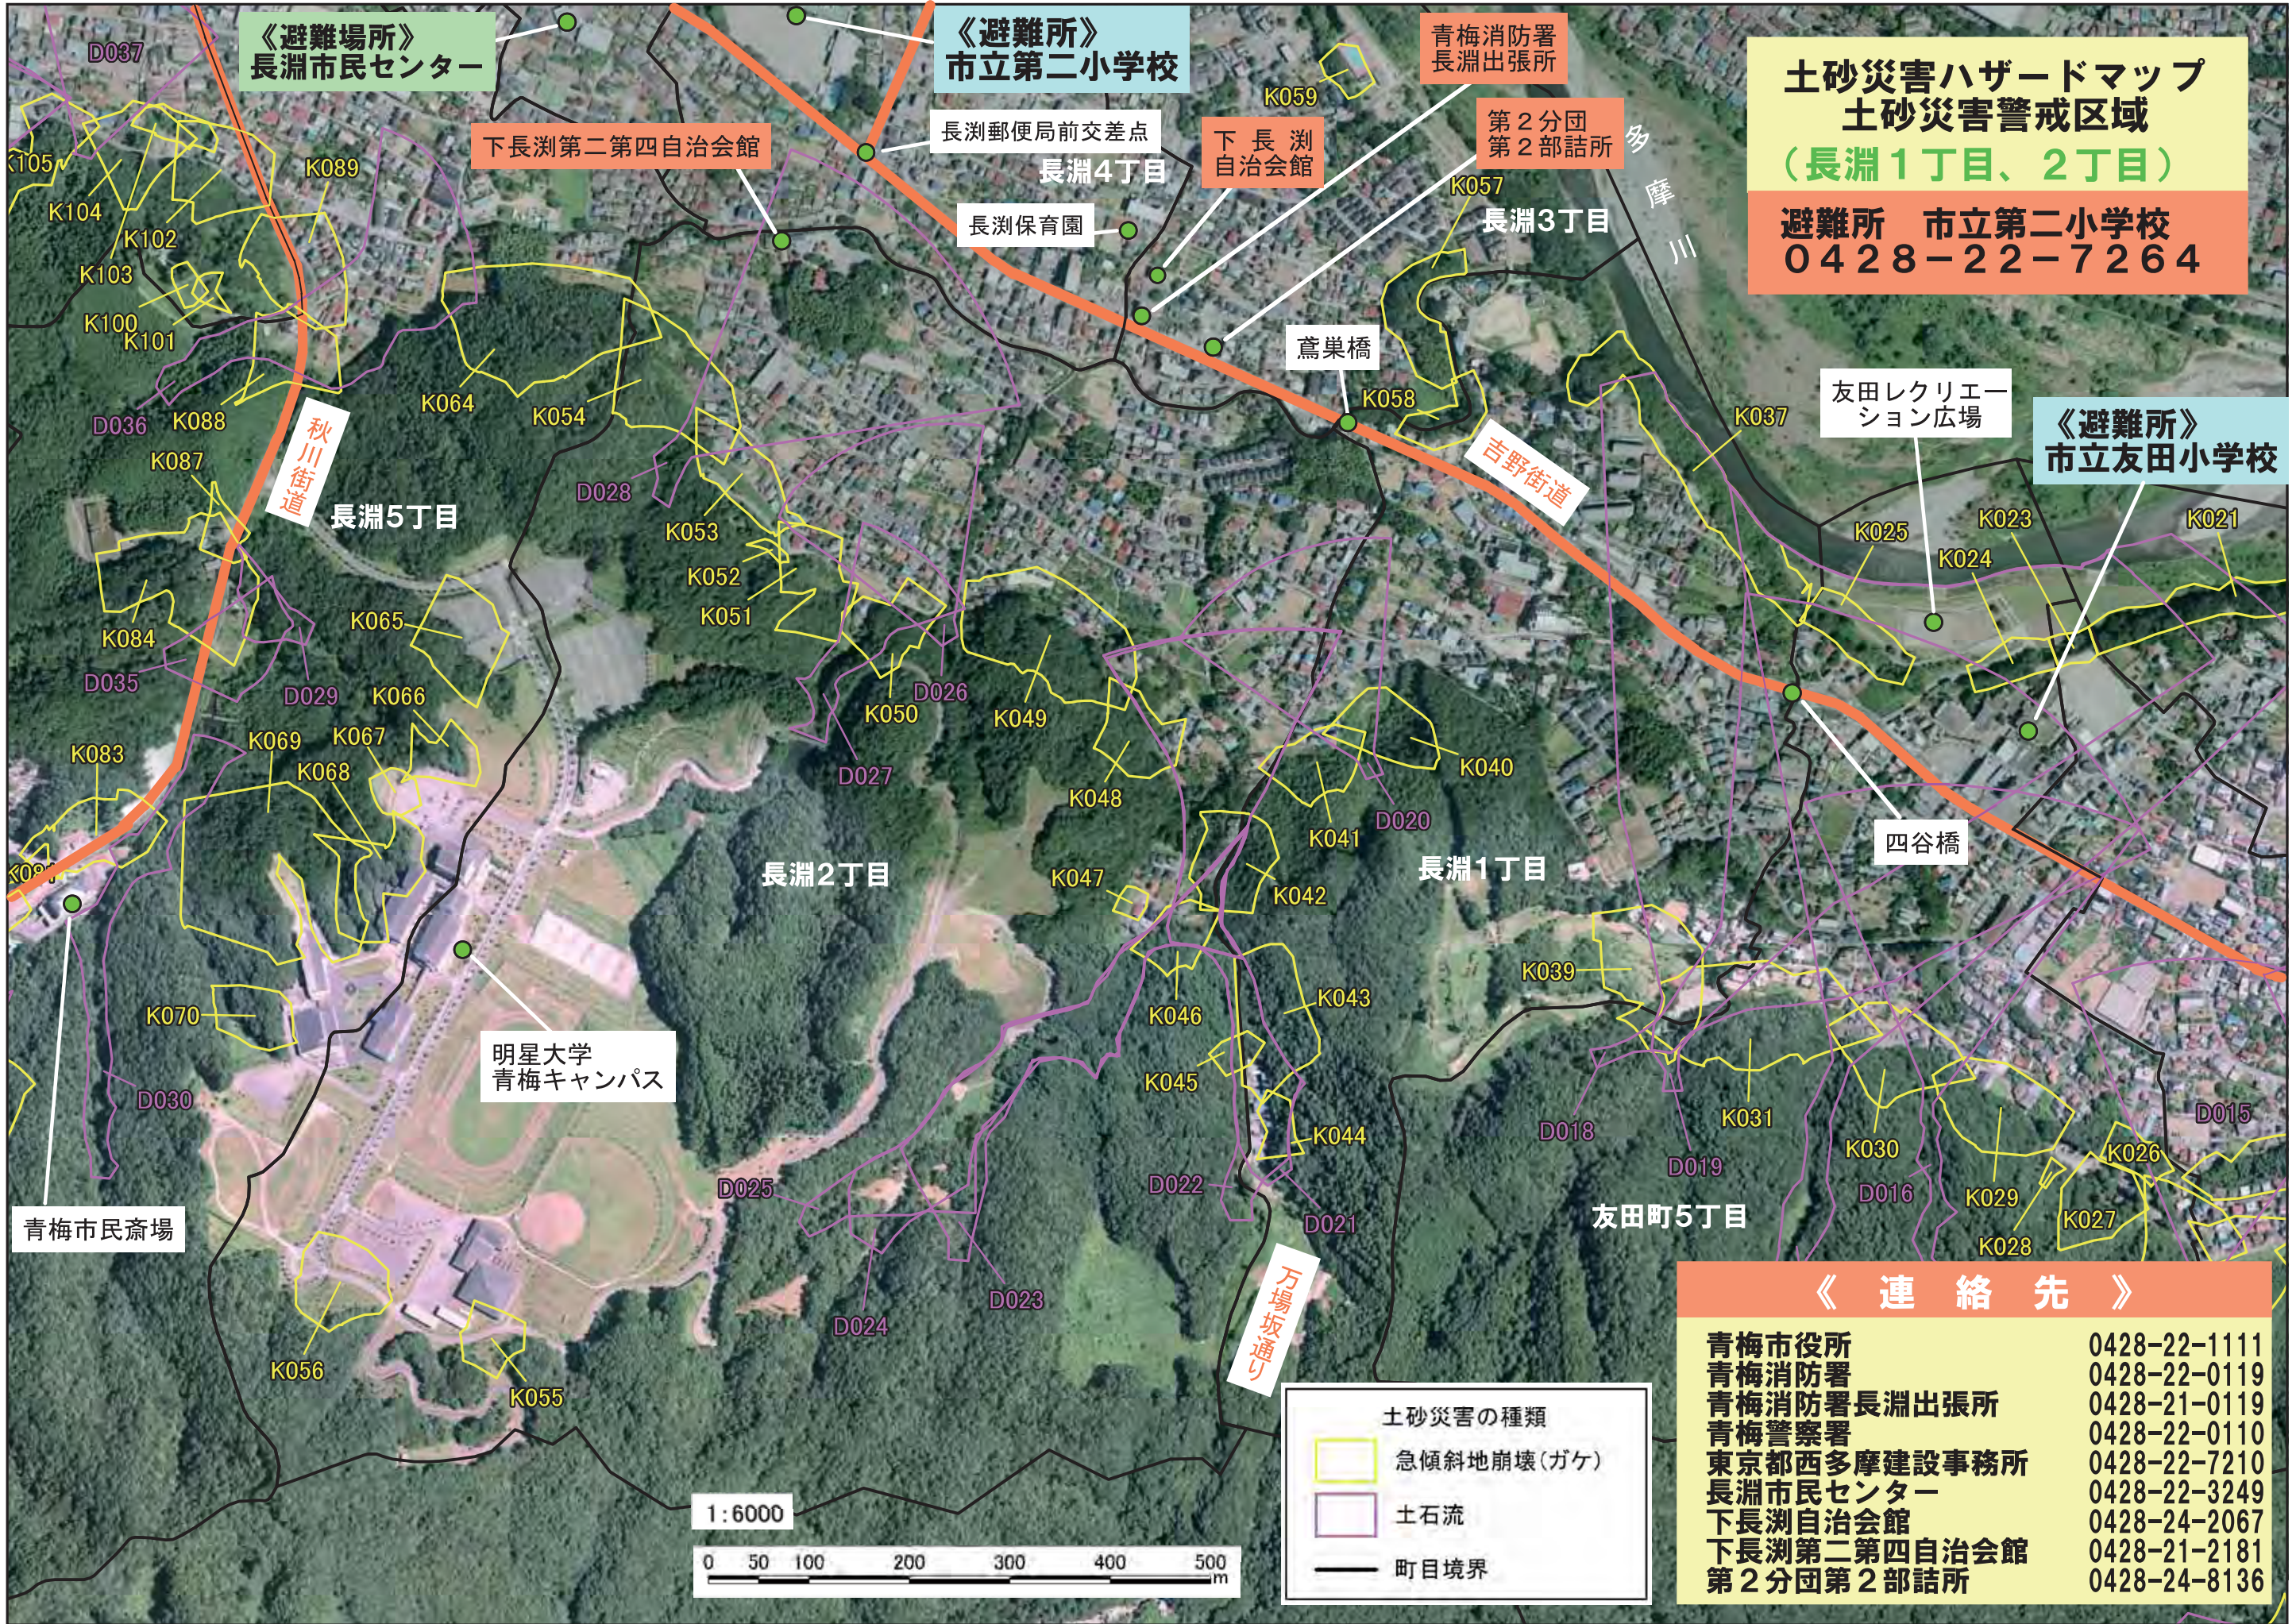

**土砂災害ハザードマップ
土砂災害警戒区域
(長淵1丁目、2丁目)**

**避難所 市立第二小学校
0428-22-7264**

《避難所》
市立友田小学校

《避難場所》
長淵市民センター

《避難所》
市立第二小学校

青梅消防署
長淵出張所

第2分団
第2部詰所

下長淵第二第四自治会館

土砂災害の種類

- 急傾斜地崩壊(ガケ)
- 土石流
- 町目境界

土砂災害警戒区域および土砂災害特別警戒区域とは

1 土砂災害警戒区域

土砂災害警戒区域は、急傾斜地の崩壊等が発生した場合に住民等の生命または身体に危害が生ずる恐れがあると認められる土地の区域で、当該区域における土砂災害を防止するために警戒避難体制を特に整備すべき土地に該当する区域である。

指定されると、危険の周知、警戒避難体制の整備が行われます。

情報伝達方法 《東京都と気象庁は土砂災害警戒情報を発表》

(※) 土砂災害警戒情報とは、大雨により、避難行動が必要な土石流や集中的に発生するがけ崩れの危険性が高まったと判断した時、東京都と気象庁が共同で発表する防災情報で、大雨警報発表中に、より一層土砂災害の危険性が高まったときに発表されます。土砂災害警戒情報が発表された場合は、周囲の状況に注意し、普段と異なる状況等に気づいた際には自主避難をお願いします。

警戒区域内における土砂災害の発生原因となる自然現象の種類

1 急傾斜地の崩壊（がけ崩れ）

傾斜度が30度以上である土地が崩壊する自然現象のこと。

2 土石流

山腹が崩壊して生じた土石等または溪流の土石等が水と一体となって流下する自然現象のこと。

3 地すべり

土地の一部が地下水等に起因して滑る自然現象またはこれに伴って移動する自然現象のこと。

前兆現象 こんな現象見たら、聞いたら、早めに自主避難し、市役所へ連絡しましょう。