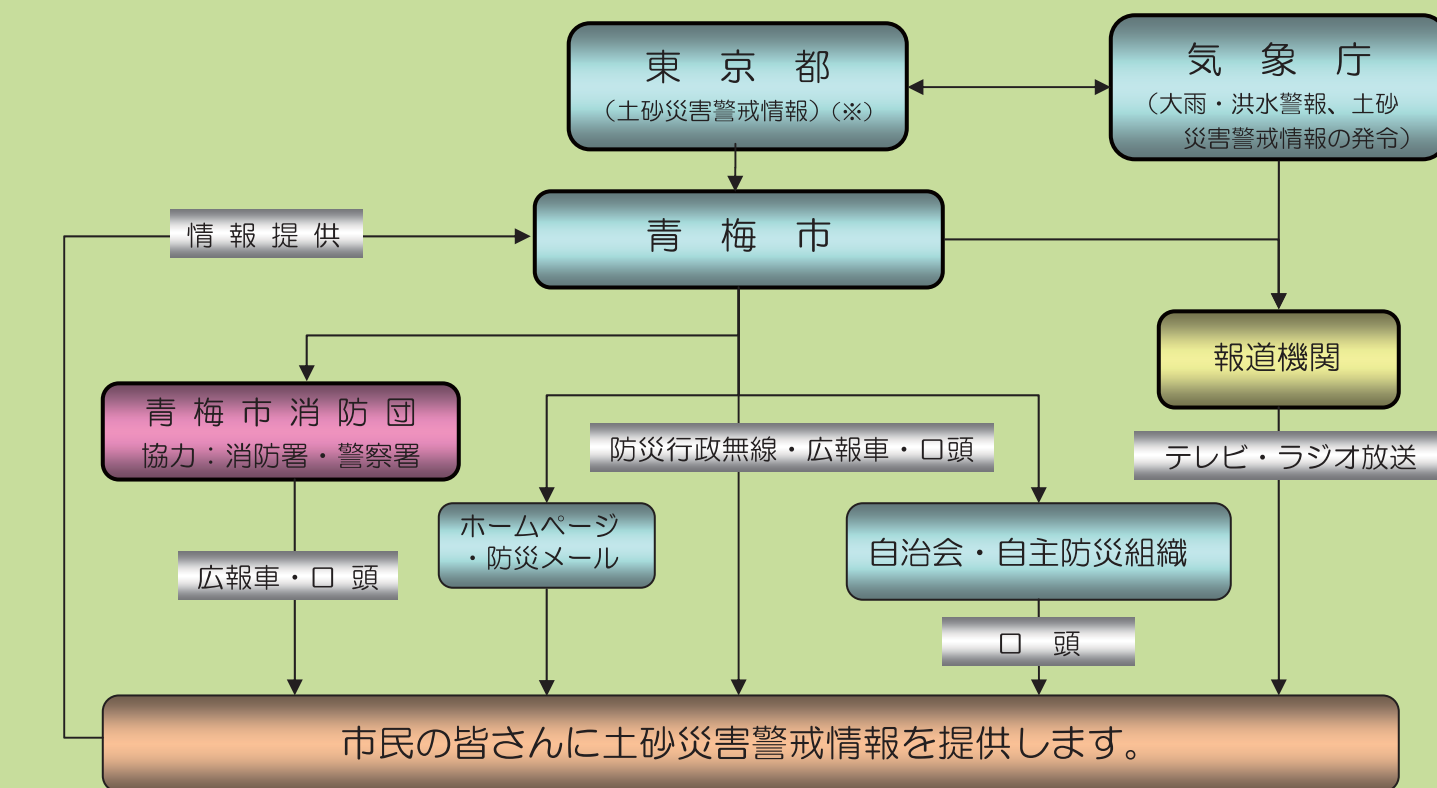

土砂災害の種類

- 急傾斜地崩壊(ガケ)
- 土石流
- 町目境界

土砂災害警戒区域および土砂災害特別警戒区域とは

1 土砂災害警戒区域

土砂災害警戒区域は、急傾斜地の崩壊等が発生した場合に住民等の生命または身体に危害が生ずる恐れがあると認められる土地の区域で、当該区域における土砂災害を防止するために警戒避難体制を特に整備すべき土地に該当する区域である。

指定されると、危険の周知、警戒避難体制の整備が行われます。

2 土砂災害特別警戒区域

土砂災害特別警戒区域は、土砂災害警戒区域のうち、急傾斜地の崩壊等が発生した場合に建築物に損壊が生じ、住民等の生命または身体に著しい危害が生ずる恐れがあると認められる土地の区域で、一定の開発区域の制限および居室を有する建築物の構造の規制をすべき土地に該当する区域である。

指定されると、特定の開発行為に対する許可制、建築物の構造規制等が行われます。

● 警戒区域の確認

警戒区域の詳細については、地区市民センター、市役所防災課、計画調整担当および東京都西多摩建設事務所にて閲覧できます。

情報伝達方法 《東京都と気象庁は土砂災害警戒情報を発表》

(※) 土砂災害警戒情報とは、大雨により、避難行動が必要な土石流や集中的に発生するがけ崩れの危険性が高まったと判断した時、東京都と気象庁が共同で発表する防災情報で、大雨警報発表中に、より一層土砂災害の危険性が高まったときに発表されます。土砂災害警戒情報が発表された場合は、周囲の状況に注意し、普段と異なる状況等に気づいた際には自主避難をお願いします。

警戒区域内における土砂災害の発生原因となる自然現象の種類

1 急傾斜地の崩壊（がけ崩れ）

傾斜度が30度以上である土地が崩壊する自然現象のこと。

2 土石流

山腹が崩壊して生じた土石等または溪流の土石等が水と一体となって流下する自然現象のこと。

3 地すべり

土地の一部が地下水等に起因して滑る自然現象またはこれに伴って移動する自然現象のこと。

前兆現象 こんな現象見たら、聞いたら、早めに自主避難し、市役所へ連絡しましょう。