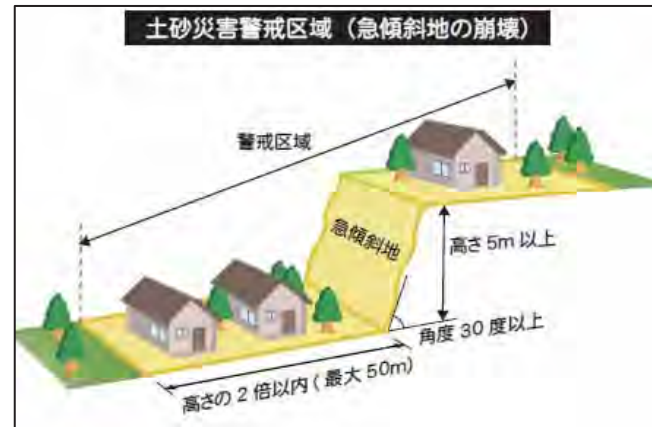

土砂災害の種類

- 急傾斜地崩壊(ガケ)
- 土石流
- 町目境界

土砂災害警戒区域および土砂災害特別警戒区域とは

1 土砂災害警戒区域

土砂災害警戒区域は、急傾斜地の崩壊等が発生した場合に住民等の生命または身体に危害が生ずる恐れがあると認められる土地の区域で、当該区域における土砂災害を防止するために警戒避難体制を特に整備すべき土地に該当する区域である。

指定されると、危険の周知、警戒避難体制の整備が行われます。

2 土砂災害特別警戒区域

土砂災害特別警戒区域は、土砂災害警戒区域のうち、急傾斜地の崩壊等が発生した場合に建築物に損壊が生じ、住民等の生命または身体に著しい危害が生ずる恐れがあると認められる土地の区域で、一定の開発区域の制限および居室を有する建築物の構造の規制をすべき土地に該当する区域である。

指定されると、特定の開発行為に対する許可制、建築物の構造規制等が行われます。

● 警戒区域の確認

警戒区域の詳細については、地区市民センター、市役所防災課、計画調整担当および東京都西多摩建設事務所にて閲覧できます。