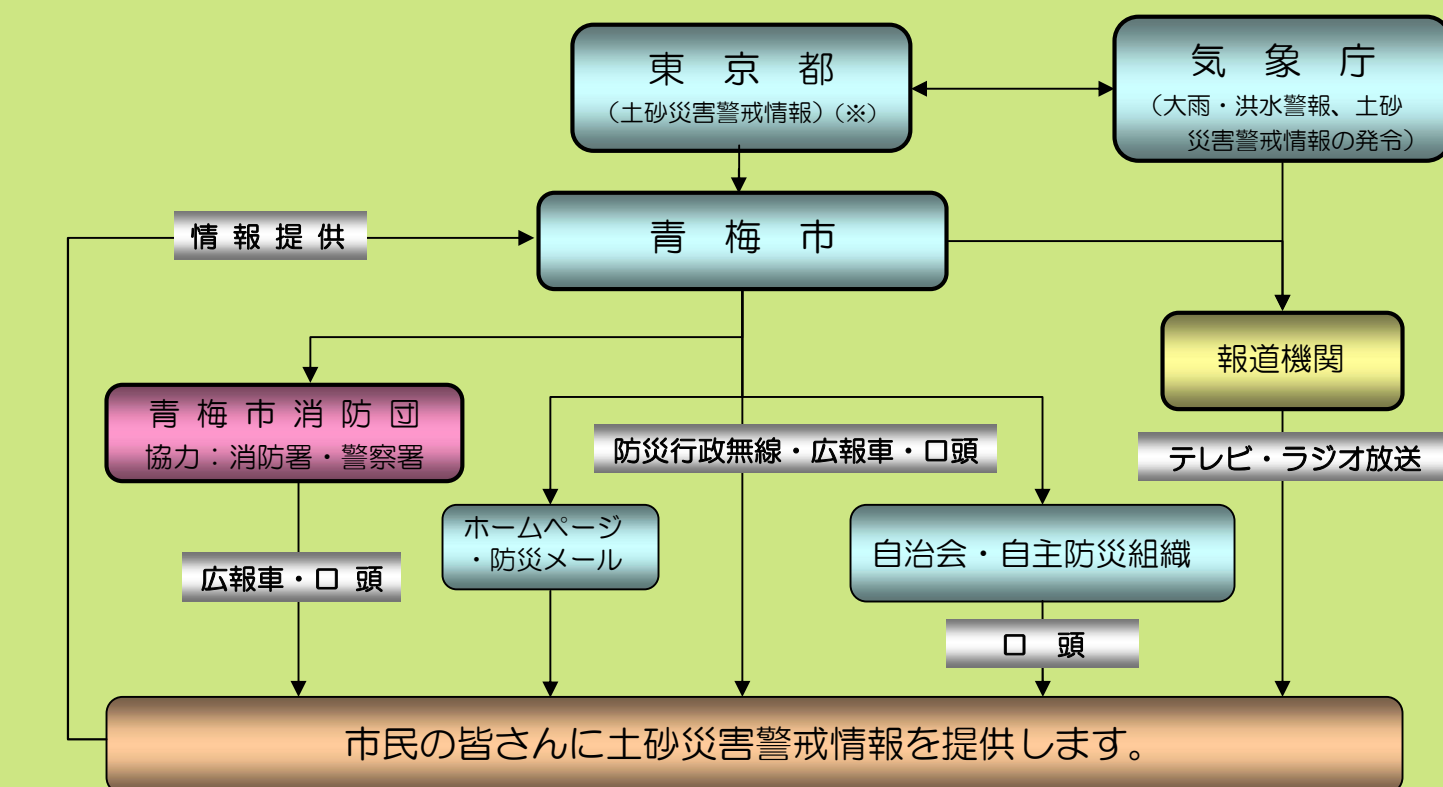

# 警戒区域内における土砂災害の発生原因となる自然現象の種類

- 1 急傾斜地の崩壊（がけ崩れ）  
傾斜度が30度以上である土地が崩壊する自然現象のこと。
- 2 土石流  
山腹が崩壊して生じた土石等または溪流の土石等が水と一体となって流下する自然現象のこと。
- 3 地すべり  
土地の一部が地下水等に起因して滑る自然現象またはこれに伴って移動する自然現象のこと。

## 前兆現象 こんな現象見たら、聞いたら、早めに自主避難し、市役所へ連絡しましょう。

- **がけ崩れ**
  - ・表面に流水が発生
  - ・小石がパラパラ落下
  - ・湧水の発生
  - ・湧水量の増加
  - ・湧水の濁り
  - ・地鳴り
  - ・斜面のふくらみ
  - ・小石が頻繁に落下
  - ・湧水の停止
  - ・湧水の噴出し

- **土石流**
  - ・地鳴り
  - ・流水の異常な濁り
  - ・土臭いにおい
  - ・渓流水位の激減
  - ・溪流内で転石の音
  - ・流木発生
  - ・流水の急激な濁り

- **地すべり**
  - ・湧水量の増加
  - ・湧水の枯渇
  - ・池や沼の水位の急変
  - ・井戸水の濁り
  - ・落石、小崩落
  - ・斜面のふくらみ
  - ・地鳴り、山鳴り
  - ・樹木の傾き
  - ・地面の震動
  - ・亀裂、段差の発生、拡大

## 情報伝達方法 《東京都と気象庁は土砂災害警戒情報を発表》

(※) 土砂災害警戒情報とは、大雨により、避難行動が必要な土石流や集中的に発生するがけ崩れの危険性が高まったと判断した時、東京都と気象庁が共同で発表する防災情報で、大雨警報発表中に、より一層土砂災害の危険性が高まったときに発表されます。土砂災害警戒情報が発表された場合は、周囲の状況に注意し、普段と異なる状況等に気づいた際には自主避難をお願いします。