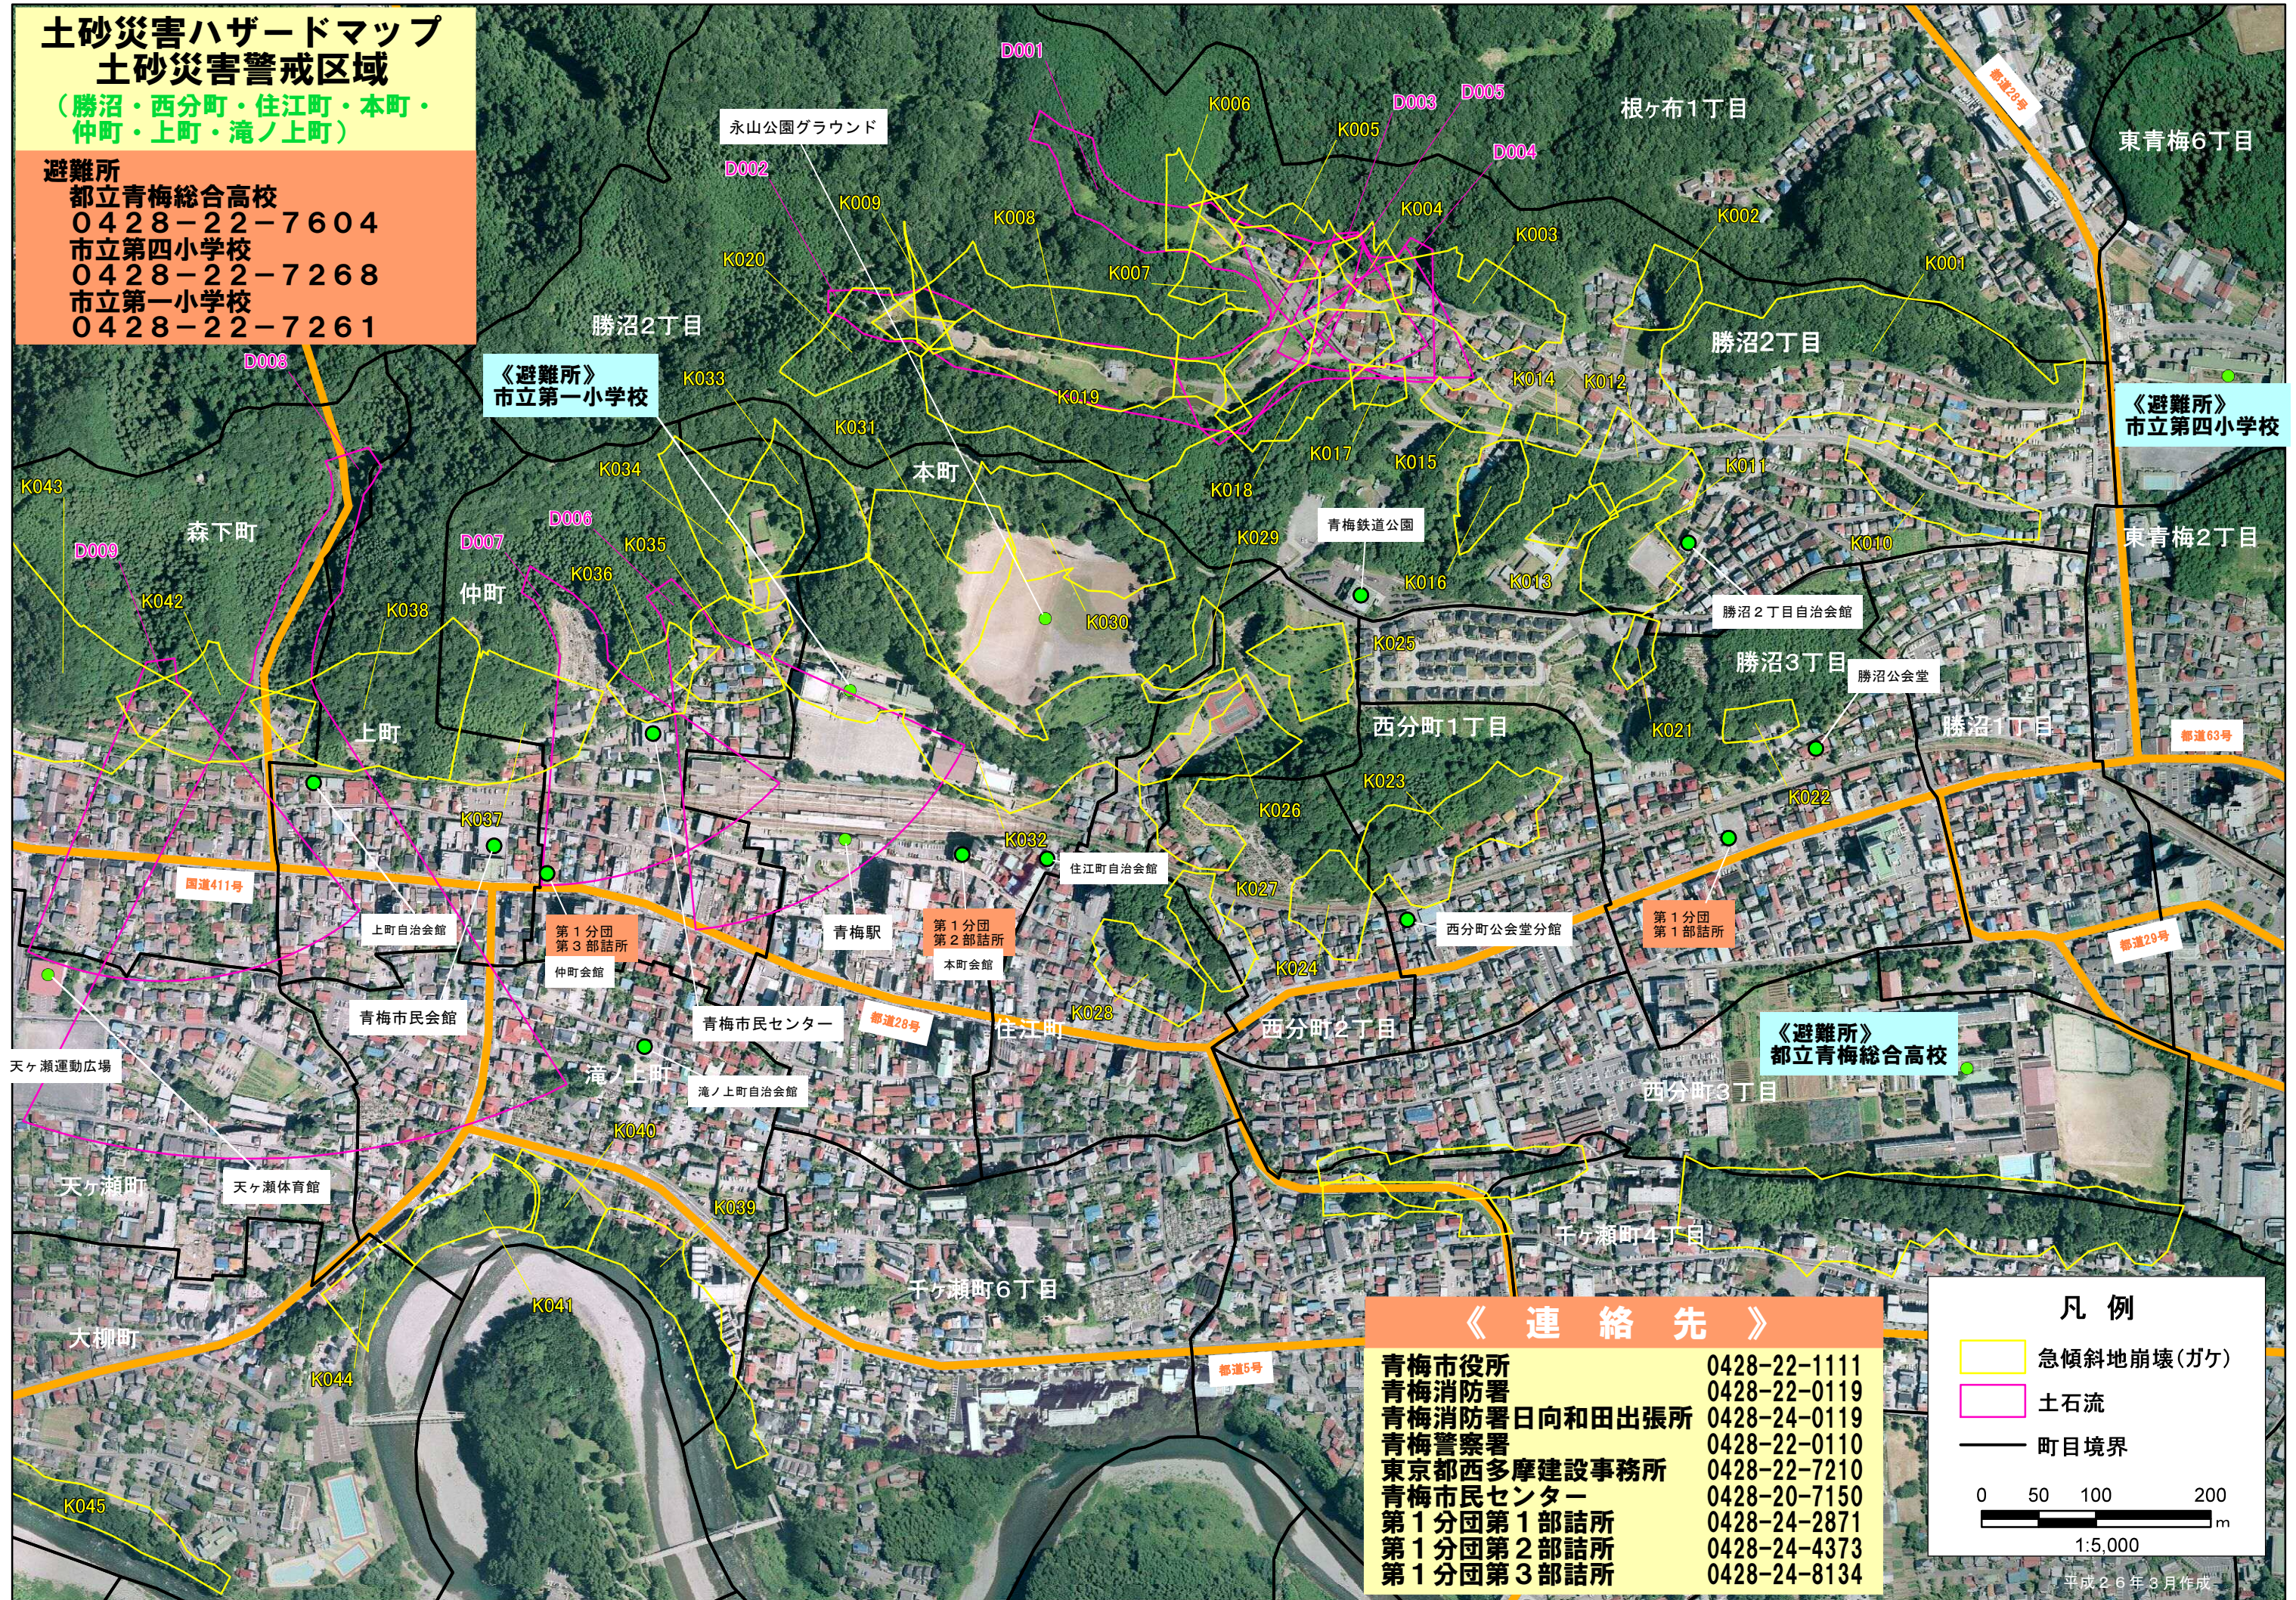

土砂災害ハザードマップ 土砂災害警戒区域

(勝沼・西分町・住江町・本町・仲町・上町・滝ノ上町)

避難所
都立青梅総合高校
0428-22-7604
市立第四小学校
0428-22-7268
市立第一小学校
0428-22-7261

《避難所》
市立第一小学校

《避難所》
市立第四小学校

《避難所》
都立青梅総合高校

《連絡先》

青梅市役所	0428-22-1111
青梅消防署	0428-22-0119
青梅消防署日向和田出張所	0428-24-0119
青梅警察署	0428-22-0110
東京都西多摩建設事務所	0428-22-7210
青梅市民センター	0428-20-7150
第1分団第1部詰所	0428-24-2871
第1分団第2部詰所	0428-24-4373
第1分団第3部詰所	0428-24-8134

凡例

- 急傾斜地崩壊(ガケ)
- 土石流
- 町目境界

0 50 100 200 m
1:5,000