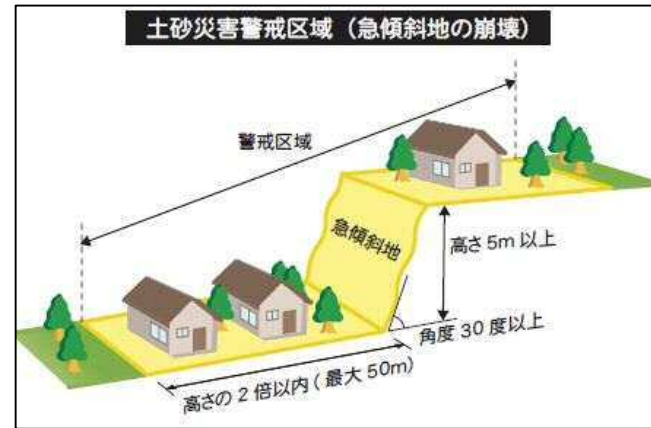

土砂災害警戒区域および土砂災害特別警戒区域とは

1 土砂災害警戒区域

土砂災害警戒区域は、急傾斜地の崩壊等が発生した場合に住民等の生命または身体に危害が生ずる恐れがあると認められる土地の区域で、当該区域における土砂災害を防止するために警戒避難体制を特に整備すべき土地に該当する区域である。

指定されると、危険の周知、警戒避難体制の整備が行われます。

2 土砂災害特別警戒区域

土砂災害特別警戒区域は、土砂災害警戒区域のうち、急傾斜地の崩壊等が発生した場合に建築物に損壊が生じ、住民等の生命または身体に著しい危害が生ずる恐れがあると認められる土地の区域で、一定の開発区域の制限および居室を有する建築物の構造の規制をすべき土地に該当する区域である。

指定されると、特定の開発行為に対する許可制、建築物の構造規制等が行われます。