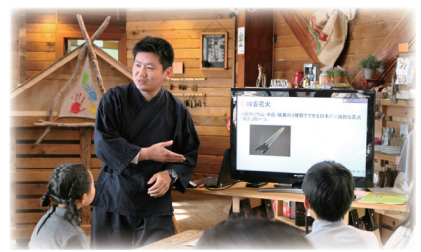

観覧無料

その他 なるべく公共交通機関をご利用ください

(公財) 青梅佐藤財団共催事業 キッズ☆体験教室

☆線香花火を作ってみよう! ☆プログラミングを体験しよう!

日本の夏の風物詩である線香花火。本物の火薬を和紙で包んでオリジナルの線香花火を手作りしましょう! プロの職人さんが指導します。

日時 2月22日(土) 午前10時〜11時30分

講師 榎丸富 青沼 巖氏

定員 20人(抽選)

費用 700円(材料代)

持ち物 筆記用具

来年度から始まるプログラミング教育に先駆けて、誰でも簡単に楽しめるプログラミング言語「viscuit」(ビスケット)を使ったプログラミングを体験してみませんか。

日時 2月23日(日) 午前10時〜正午

講師 宮本香里氏

定員 16人(抽選)

費用無料

持ち物 ノートパソコン、タブレット、スマートフォンのうちいずれか1つ