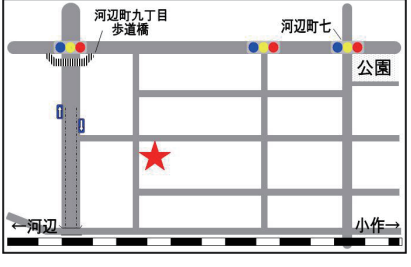

利用期間 3月～令和3年1月31日

費用 1区画3万5千円(税別)

注意事項

※車での来園は不可

※応募者多数の場合は、抽選となります。

申し込み 1月31日(消印)までにハガキに「並木農園利用希望、住所、氏名、電話番号を記入し、〒198-8701青梅市農

林水産課へ

※氏名は略さず正確に記入してください。